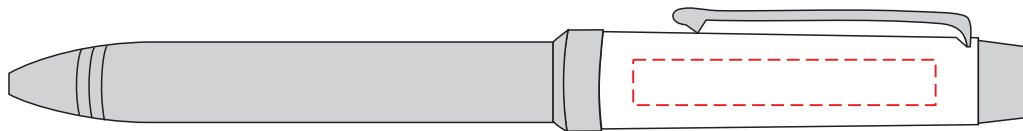

# V1345

Miejsce znakowania  
Placement  
Lieu de marquage

Maksymalne pole znakowania  
Max area dimension  
Zone de marquage maximale  
[mm]

Technika znakowania  
Technique  
Technique de marquage

item barrel

40x6

T, FC

**Scale 1:1**