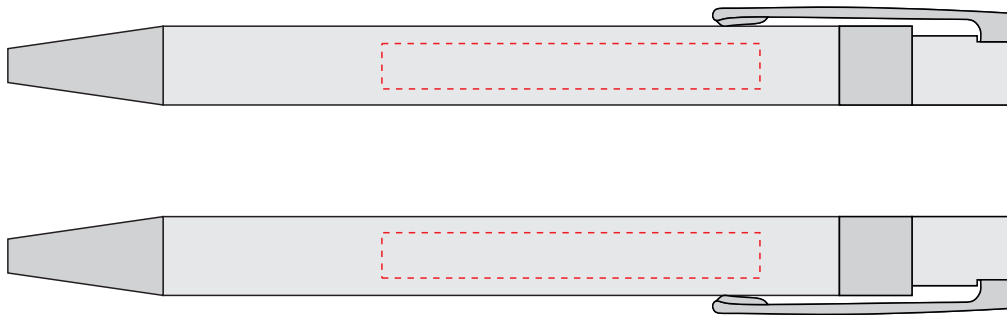

**v1431**

**Miejsce znakowania  
Placement**

**Maksymalne pole znakowania  
Max area dimension  
[mm]**

**Technika znakowania  
Technique**

item barrel

50x6

T

**Scale 1:1**