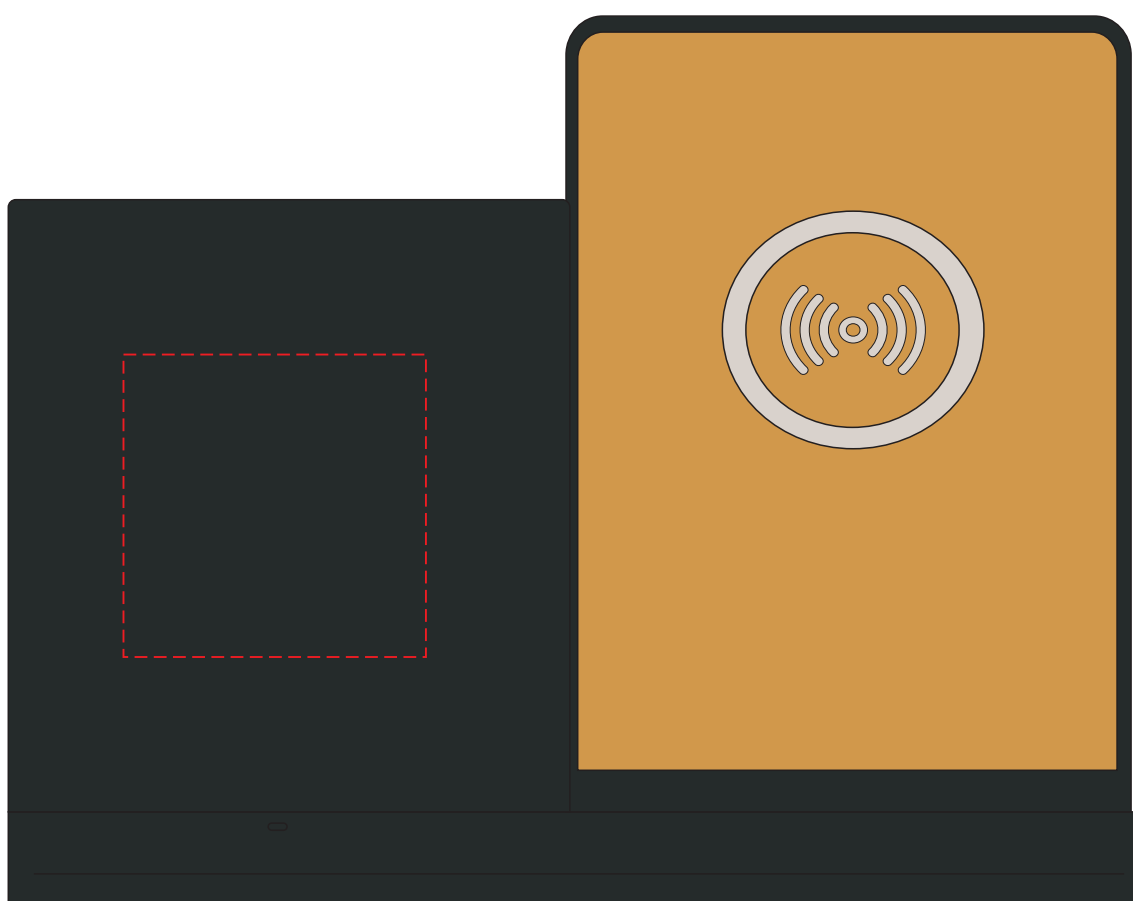

P308.40x

Miejsce znakowania
Placement
Lieu de marquage

Maksymalne pole znakowania
Max area dimension
Zone de marquage maximale
[mm]

Technika znakowania
Technique
Technique de marquage

item front

40x40

T

Scale 1:1