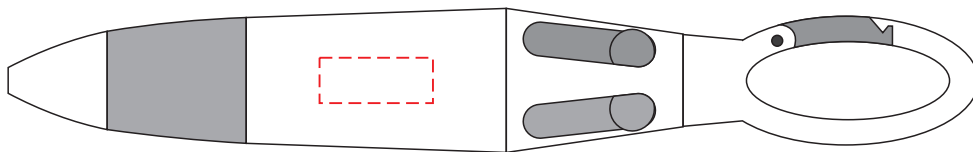

# V1504

Miejsce znakowania  
Placement

Maksymalne pole znakowania  
Max area dimension  
[mm]

Technika znakowania  
Technique

item barrel

15x6

T

**Scale 1:1**