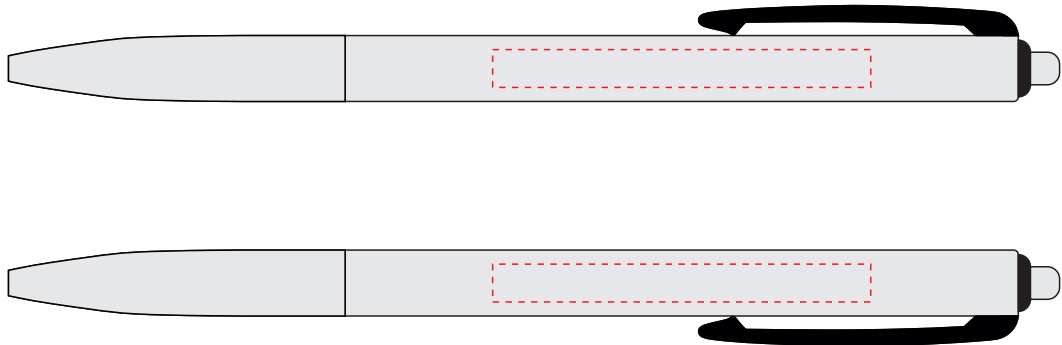

# V1629

Miejsce znakowania  
Placement  
Lieu de marquage

Maksymalne pole znakowania  
Max area dimension  
Zone de marquage maximale  
[mm]

Technika znakowania  
Technique  
Technique de marquage

item barrel

50x5

T

**Scale 1:1**

# V1629

Miejsce znakowania  
Placement  
Lieu de marquage

Maksymalne pole znakowania  
Max area dimension  
Zone de marquage maximale  
[mm]

Technika znakowania  
Technique  
Technique de marquage

item barrel - round (one color only)

50x11

T

**Scale 1:1**