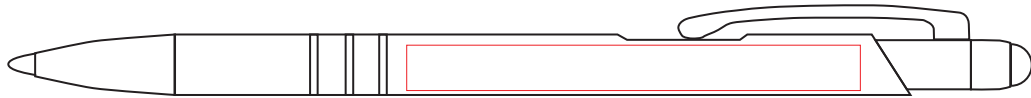

# V1701

Miejsce znakowania  
Placement

Maksymalne pole znakowania  
Max area dimension  
[mm]

Technika znakowania  
Technique

Item barrel

60x6

L , T

**Scale 1:1**