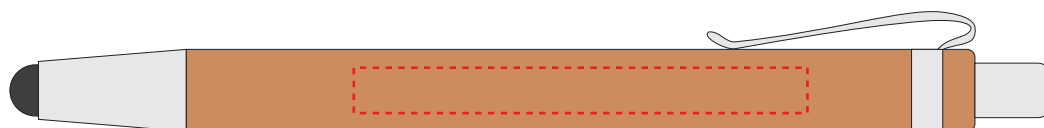

v1761

**Miejsce znakowania
Placement**

**Maksymalne pole znakowania
Max area dimension
[mm]**

**Technika znakowania
Technique**

item barrel

60x6

T,L,FC

Scale 1:1