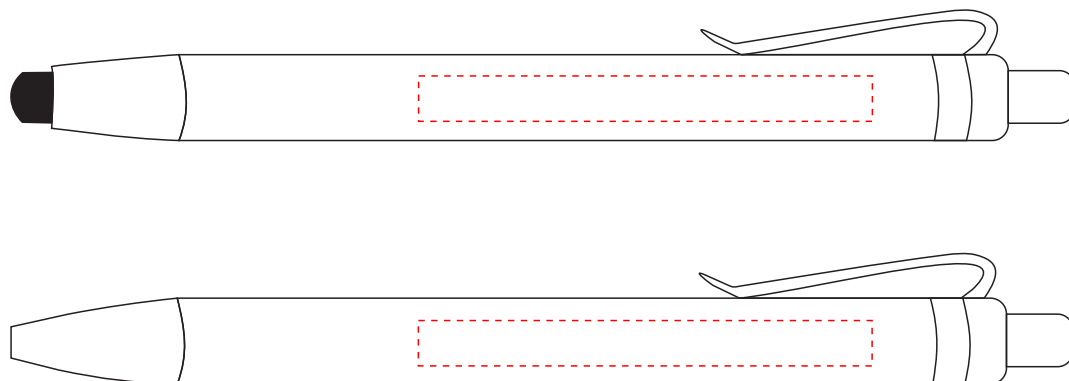

V1803

**Miejsce znakowania
Placement**

**Maksymalne pole znakowania
Max area dimension
[mm]**

**Technika znakowania
Technique**

Item barrel

60x6

T,L

Scale 1:1