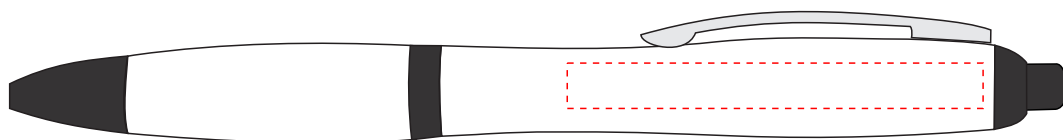

V1965

**Miejsce znakowania
Placement**

**Maksymalne pole znakowania
Max area dimension
[mm]**

**Technika znakowania
Technique**

Item barrel

55x6

T,FC,L

Scale 1:1