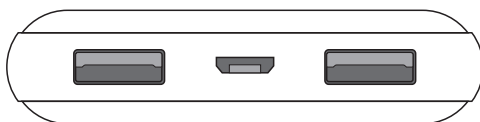

**P322.233**

Miejsce znakowania  
Placement  
Lieu de marquage

Maksymalne pole znakowania  
Max area dimension  
Zone de marquage maximale  
[mm]

Technika znakowania  
Technique  
Technique de marquage

item top

35x50

T, FC

**Scale 1:1**