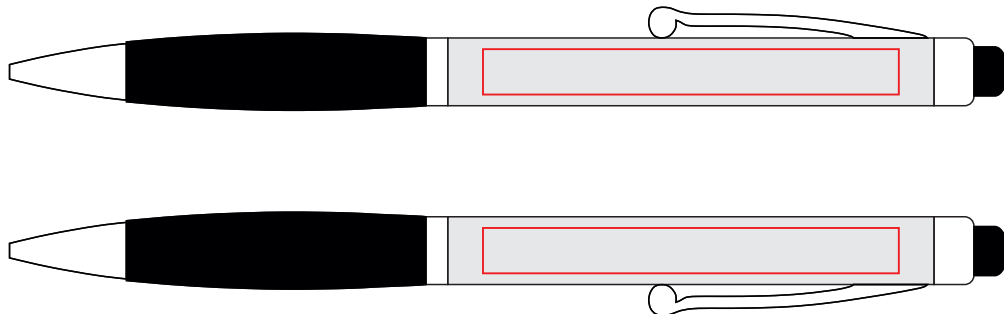

V3259

Miejsce znakowania Placement	Maksymalne pole znakowania Max area dimension [mm]	Technika znakowania Technique
item barrel	55x6	T

Scale 1:1

V3259

Miejsce znakowania Placement	Maksymalne pole znakowania Max area dimension [mm]	Technika znakowania Technique
item barrel - round (one color only)	50x13	T

Scale 1:1