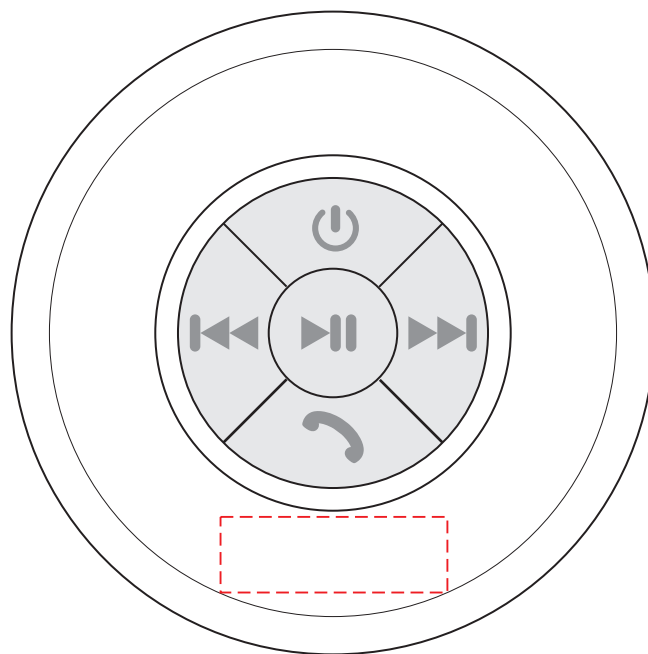

# V3518

Miejsce znakowania  
Placement  
Lieu de marquage

Maksymalne pole znakowania  
Max area dimension  
Zone de marquage maximale  
[mm]

Technika znakowania  
Technique  
Technique de marquage

item top

30x10

T

**Scale 1:1**