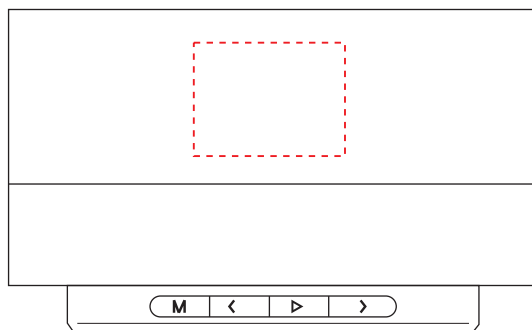

# V3879

Miejsce znakowania  
Placement

Maksymalne pole znakowania  
Max area dimension  
[mm]

Technika znakowania  
Technique

Item side

20x15

T, L

**Scale 1:1**