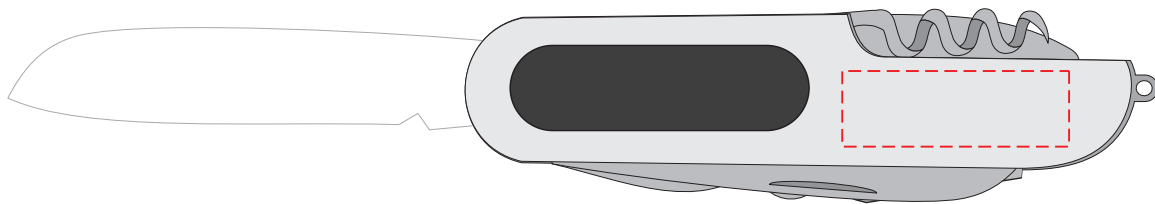

V4614

Miejsce znakowania
Placement
Lieu de marquage

Maksymalne pole znakowania
Max area dimension
Zone de marquage maximale
[mm]

Technika znakowania
Technique
Technique de marquage

item handle left
item handle right

30x10
30x10

T, L
T, L

right

left

Scale 1:1