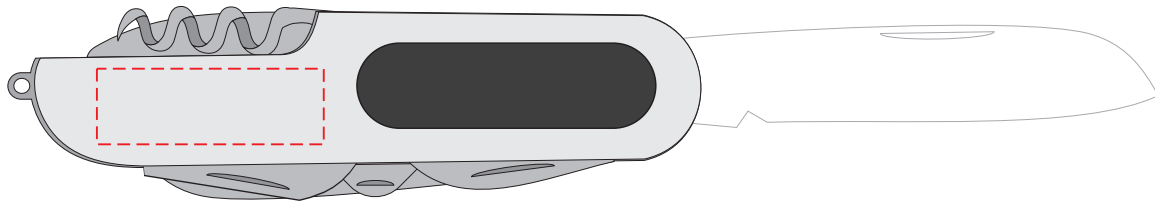

V4614

Miejsce znakowania
Placement
Lieu de marquage

Maksymalne pole znakowania
Max area dimension
Zone de marquage maximale
[mm]

Technika znakowania
Technique
Technique de marquage

item handle left
item handle right

30x10
30x10

T, L
T, L

right

left

Scale 1:1