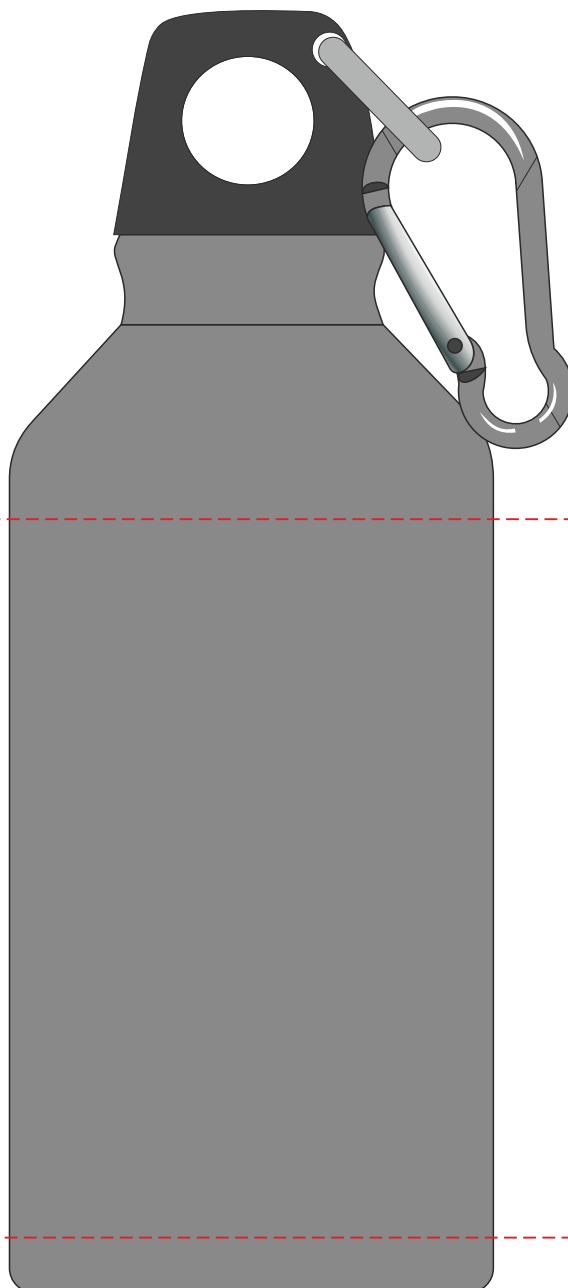

V4659

**Miejsce znakowania
Placement**

**Maksymalne pole znakowania
Max area dimension
[mm]**

**Technika znakowania
Technique**

item front

25x50

T, L

Scale 1:1

V4659

**Miejsce znakowania
Placement**

**Maksymalne pole znakowania
Max area dimension
[mm]**

**Technika znakowania
Technique**

item front

180x80

L, S

Scale 1:1

V4659

**Miejsce znakowania
Placement**

**Maksymalne pole znakowania
Max area dimension
[mm]**

**Technika znakowania
Technique**

item front

210x95

UV360

Scale 1:1