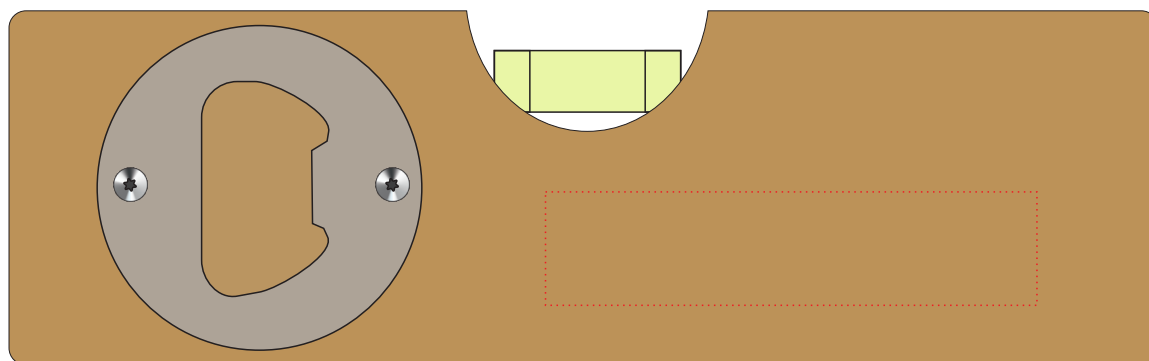

v4892

Miejsce znakowania Placement Lieu de marquage	Maksymalne pole znakowania Max area dimension Zone de marquage maximale [mm]	Technika znakowania Technique Technique de marquage
item - front	65x15	L
item - back	90x16	L

Scale 1:1