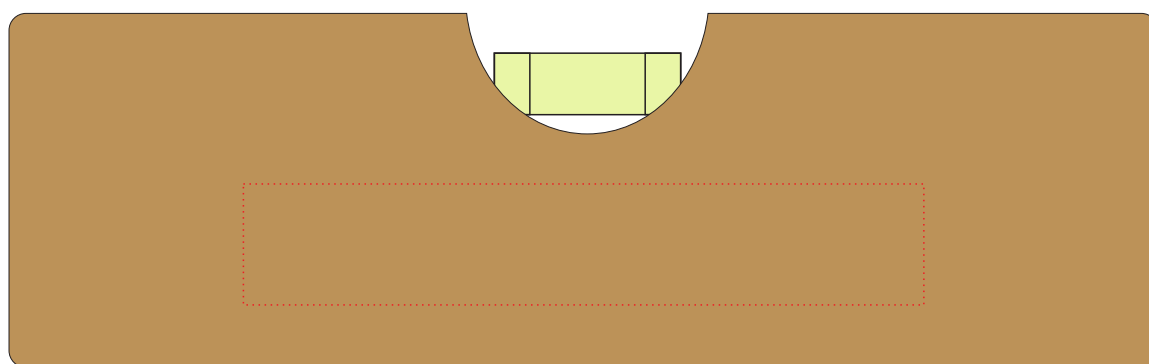

v4892

Miejsce znakowania Placement Lieu de marquage	Maksymalne pole znakowania Max area dimension Zone de marquage maximale [mm]	Technika znakowania Technique Technique de marquage
item - front	65x15	L
item - back	90x16	L

Scale 1:1