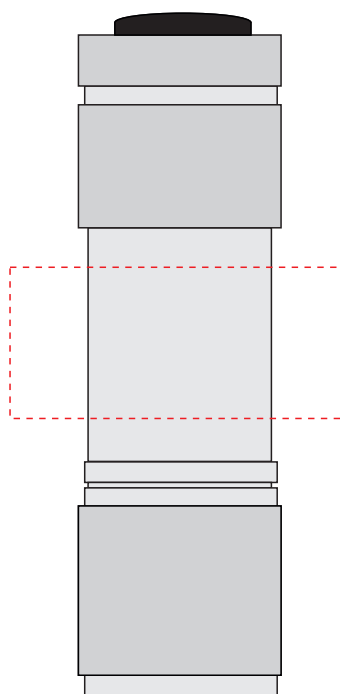

v5771

**Miejsce znakowania
Placement**

**Maksymalne pole znakowania
Max area dimension
[mm]**

**Technika znakowania
Technique**

item barrel

10x25

T,L

Scale 1:1

v5771

**Miejsce znakowania
Placement**

**Maksymalne pole znakowania
Max area dimension
[mm]**

**Technika znakowania
Technique**

item barrel

44x20

L

Scale 1:1