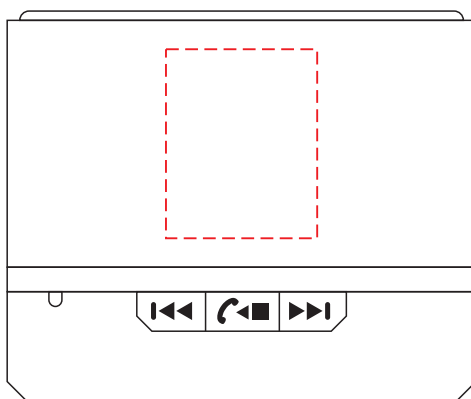

P329.95x

Miejsce znakowania
Placement
Lieu de marquage

Maksymalne pole znakowania
Max area dimension
Zone de marquage maximale
[mm]

Technika znakowania
Technique
Technique de marquage

item front

20x25

T, L

Scale 1:1