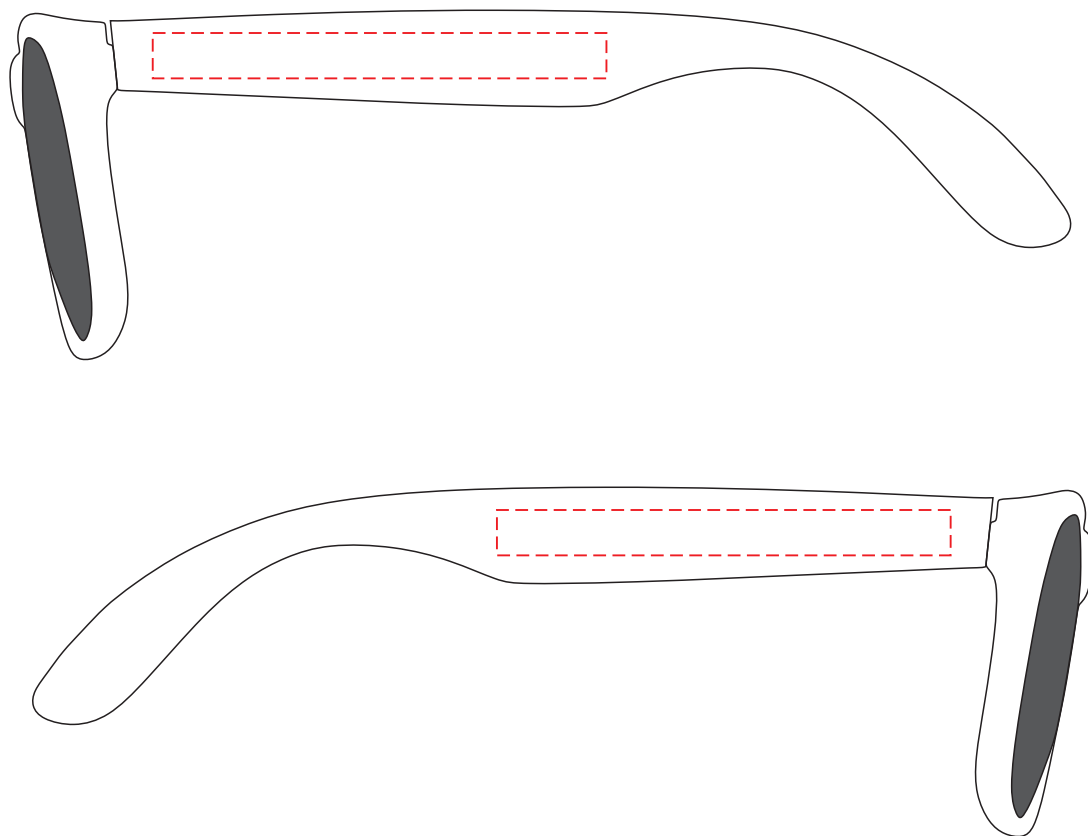

V7375

Miejsce znakowania
Placement
Lieu de marquage

Maksymalne pole znakowania
Max area dimension
Zone de marquage maximale
[mm]

Technika znakowania
Technique
Technique de marquage

item left side
item right side

60x6
60x6

T
T

Scale 1:1

V7375

Miejsce znakowania
Placement
Lieu de marquage

Maksymalne pole znakowania
Max area dimension
Zone de marquage maximale
[mm]

Technika znakowania
Technique
Technique de marquage

item left side
item right side

50x6
50x6

FC
FC

Scale 1:1

V7375

Miejsce znakowania
Placement
Lieu de marquage

Maksymalne pole znakowania
Max area dimension
Zone de marquage maximale
[mm]

Technika znakowania
Technique
Technique de marquage

casing front
casing back

60x130
60x130

TF, DTF
TF, DTF

Scale 1:1