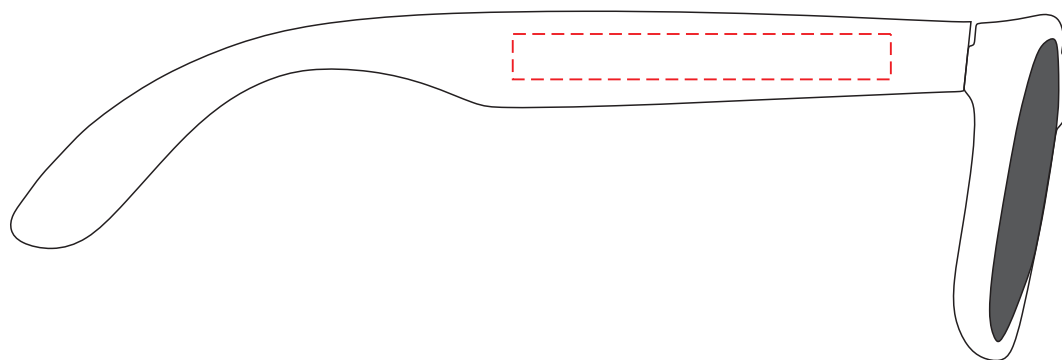

V7375

Miejsce znakowania
Placement
Lieu de marquage

Maksymalne pole znakowania
Max area dimension
Zone de marquage maximale
[mm]

Technika znakowania
Technique
Technique de marquage

item left side
item right side

60x6
60x6

T
T

Scale 1:1

V7375

Miejsce znakowania
Placement
Lieu de marquage

Maksymalne pole znakowania
Max area dimension
Zone de marquage maximale
[mm]

Technika znakowania
Technique
Technique de marquage

item left side
item right side

50x6
50x6

FC
FC

Scale 1:1

V7375

Miejsce znakowania
Placement
Lieu de marquage

Maksymalne pole znakowania
Max area dimension
Zone de marquage maximale
[mm]

Technika znakowania
Technique
Technique de marquage

casing front
casing back

60x130
60x130

TF, DTF
TF, DTF

Scale 1:1