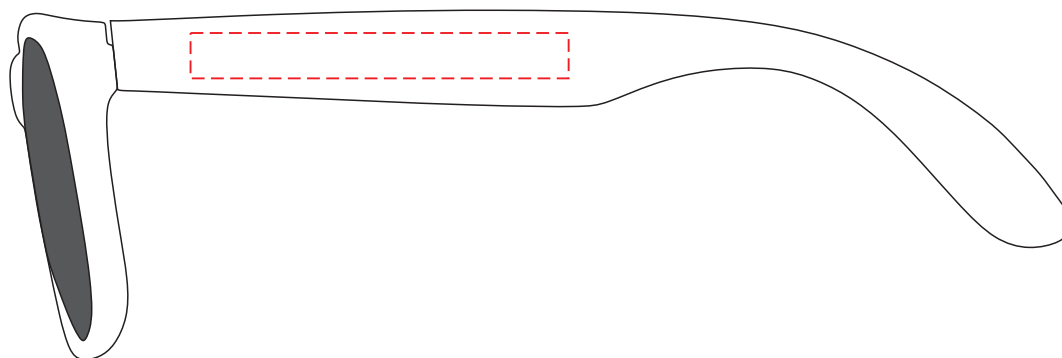

V7375

Miejsce znakowania
Placement
Lieu de marquage

Maksymalne pole znakowania
Max area dimension
Zone de marquage maximale
[mm]

Technika znakowania
Technique
Technique de marquage

item left side
item right side

60x6
60x6

T
T

Scale 1:1

V7375

Miejsce znakowania
Placement
Lieu de marquage

Maksymalne pole znakowania
Max area dimension
Zone de marquage maximale
[mm]

Technika znakowania
Technique
Technique de marquage

item left side
item right side

50x6
50x6

FC
FC

Scale 1:1

V7375

Miejsce znakowania
Placement
Lieu de marquage

Maksymalne pole znakowania
Max area dimension
Zone de marquage maximale
[mm]

Technika znakowania
Technique
Technique de marquage

casing front
casing back

60x130
60x130

TF, DTF
TF, DTF

Scale 1:1