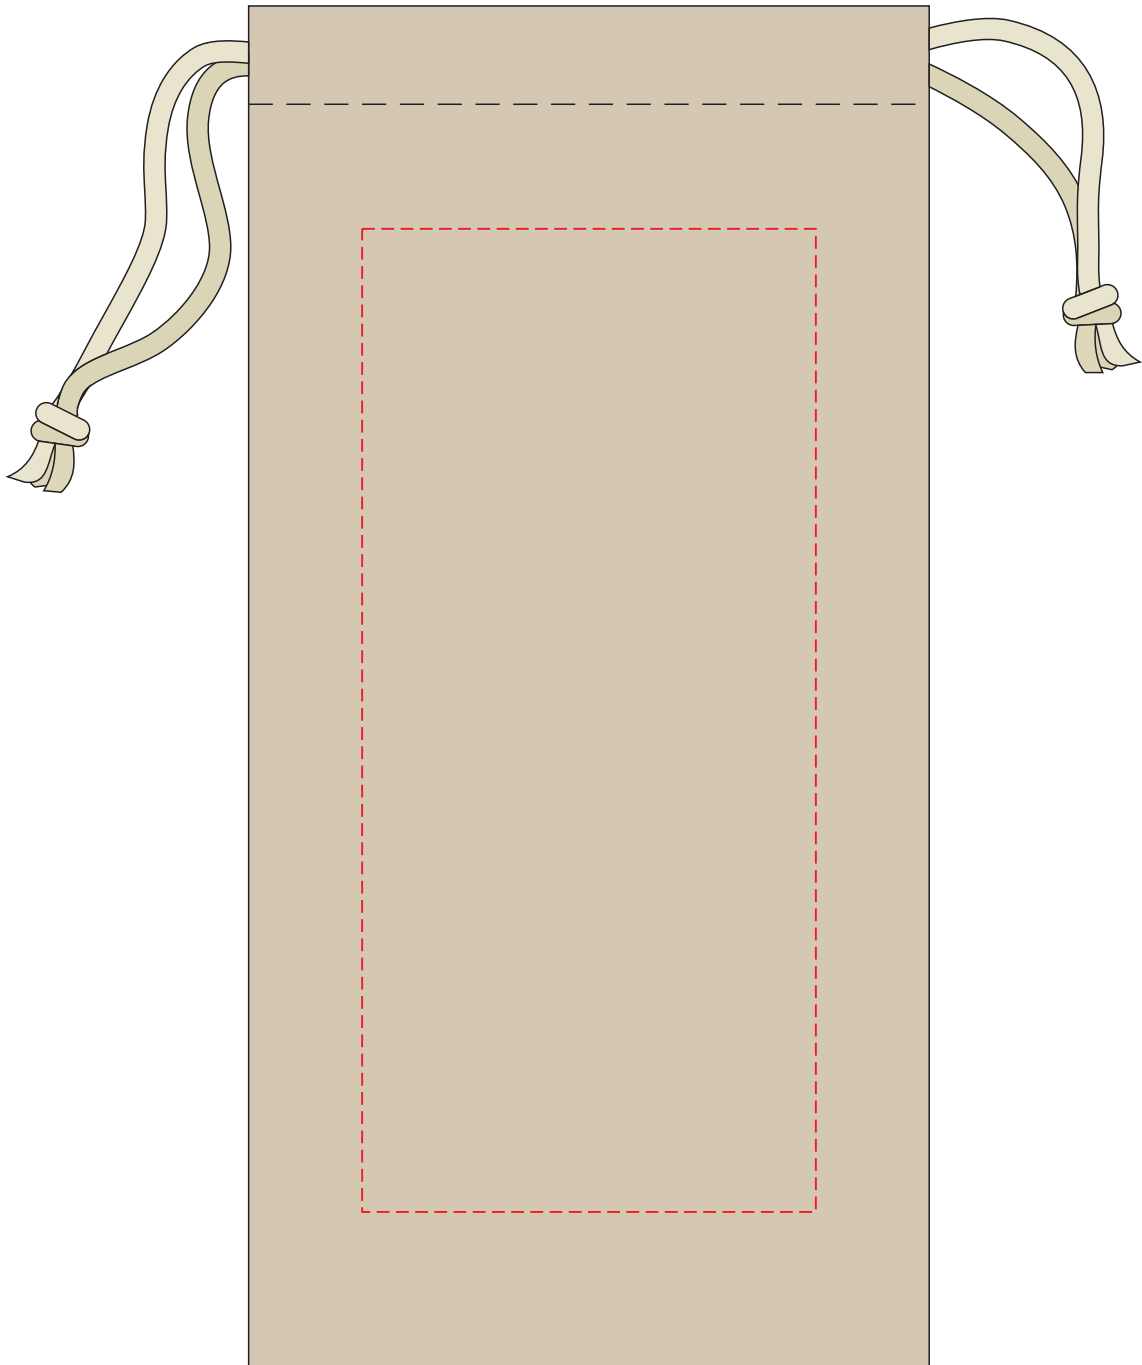

V7375

Miejsce znakowania
Placement
Lieu de marquage

Maksymalne pole znakowania
Max area dimension
Zone de marquage maximale
[mm]

Technika znakowania
Technique
Technique de marquage

item left side
item right side

60x6
60x6

T
T

Scale 1:1

V7375

Miejsce znakowania
Placement
Lieu de marquage

Maksymalne pole znakowania
Max area dimension
Zone de marquage maximale
[mm]

Technika znakowania
Technique
Technique de marquage

item left side
item right side

50x6
50x6

FC
FC

Scale 1:1

V7375

Miejsce znakowania
Placement
Lieu de marquage

Maksymalne pole znakowania
Max area dimension
Zone de marquage maximale
[mm]

Technika znakowania
Technique
Technique de marquage

casing front
casing back

60x130
60x130

TF, DTF
TF, DTF

Scale 1:1