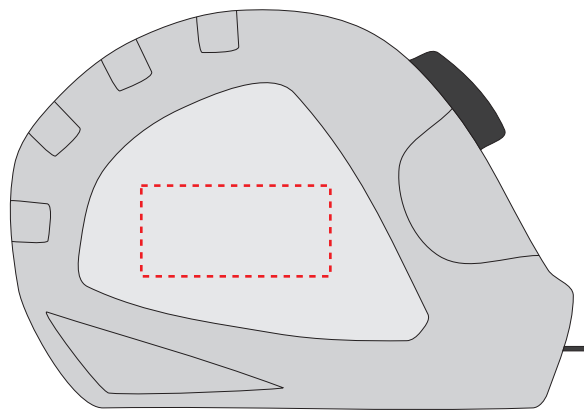

**V7751**

**Miejsce znakowania  
Placement**

**Maksymalne pole znakowania  
Max area dimension  
[mm]**

**Technika znakowania  
Technique**

item side

46x35

D

**Scale 1:1**

**V7751**

**Miejsce znakowania  
Placement**

**Maksymalne pole znakowania  
Max area dimension  
[mm]**

**Technika znakowania  
Technique**

item side

25x12

T

**Scale 1:1**