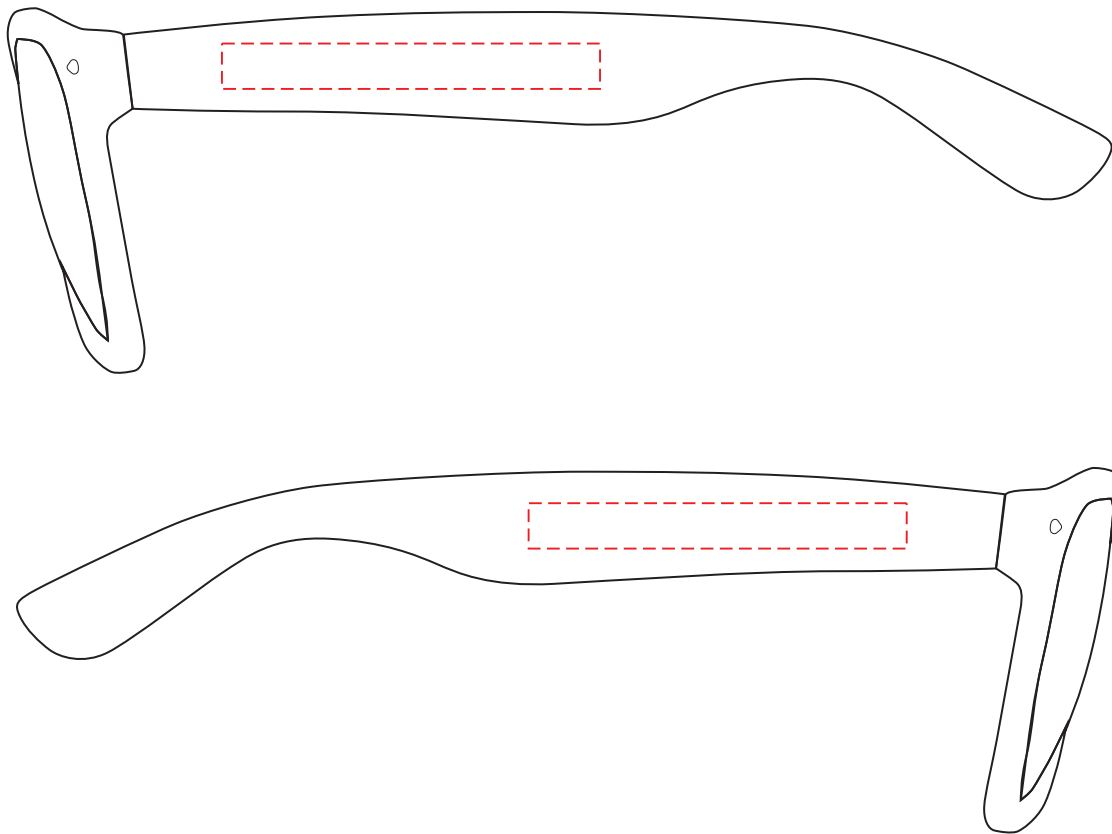

V7887

Miejsce znakowania
Placement
Lieu de marquage

Maksymalne pole znakowania
Max area dimension
Zone de marquage maximale
[mm]

Technika znakowania
Technique
Technique de marquage

item left side
item right side

60x6
60x6

T
T

Scale 1:1

V7887

Miejsce znakowania
Placement
Lieu de marquage

Maksymalne pole znakowania
Max area dimension
Zone de marquage maximale
[mm]

Technika znakowania
Technique
Technique de marquage

item left side
item right side

50x6
50x6

FC
FC

Scale 1:1