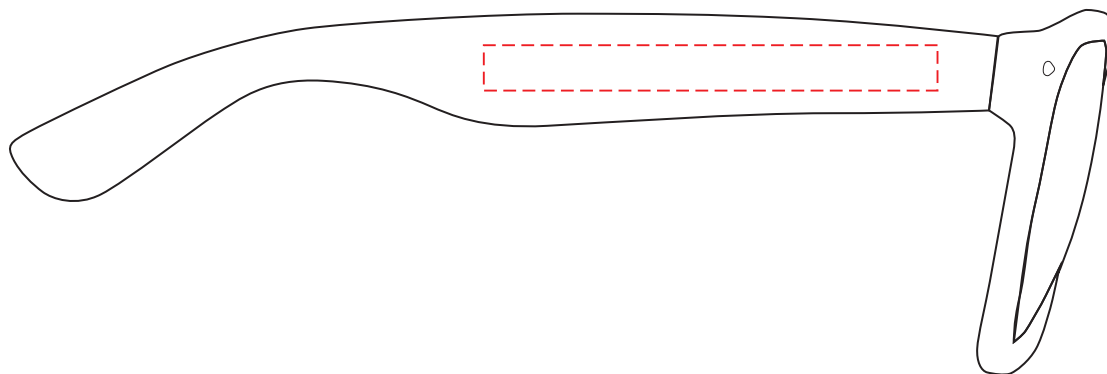

V7887

Miejsce znakowania
Placement
Lieu de marquage

Maksymalne pole znakowania
Max area dimension
Zone de marquage maximale
[mm]

Technika znakowania
Technique
Technique de marquage

item left side
item right side

60x6
60x6

T
T

Scale 1:1

V7887

Miejsce znakowania
Placement
Lieu de marquage

Maksymalne pole znakowania
Max area dimension
Zone de marquage maximale
[mm]

Technika znakowania
Technique
Technique de marquage

item left side
item right side

50x6
50x6

FC
FC

Scale 1:1