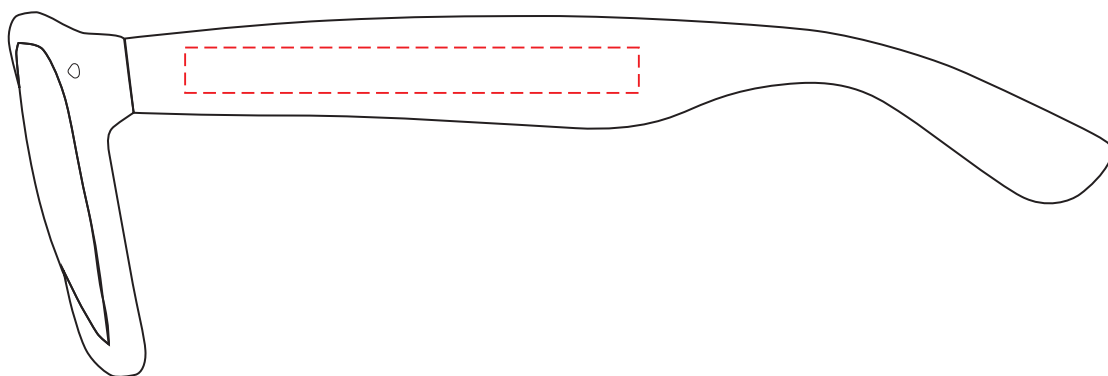

V7887

Miejsce znakowania
Placement
Lieu de marquage

Maksymalne pole znakowania
Max area dimension
Zone de marquage maximale
[mm]

Technika znakowania
Technique
Technique de marquage

item left side
item right side

60x6
60x6

T
T

Scale 1:1

V7887

Miejsce znakowania
Placement
Lieu de marquage

Maksymalne pole znakowania
Max area dimension
Zone de marquage maximale
[mm]

Technika znakowania
Technique
Technique de marquage

item left side
item right side

50x6
50x6

FC
FC

Scale 1:1