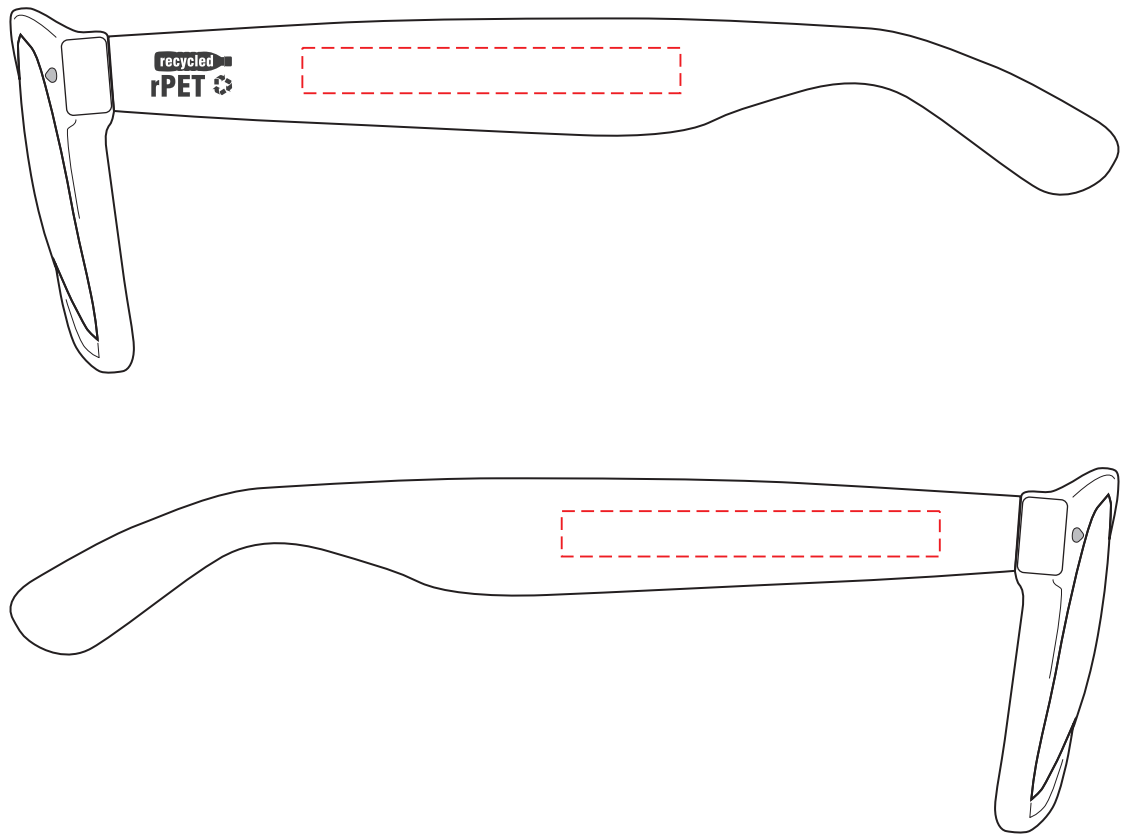

V8092

Miejsce znakowania
Placement
Lieu de marquage

Maksymalne pole znakowania
Max area dimension
Zone de marquage maximale
[mm]

Technika znakowania
Technique
Technique de marquage

item left side
item right side

60x6
60x6

T
T

Scale 1:1

V8092

Miejsce znakowania
Placement
Lieu de marquage

Maksymalne pole znakowania
Max area dimension
Zone de marquage maximale
[mm]

Technika znakowania
Technique
Technique de marquage

item left side
item right side

50x6
50x6

FC
FC

Scale 1:1