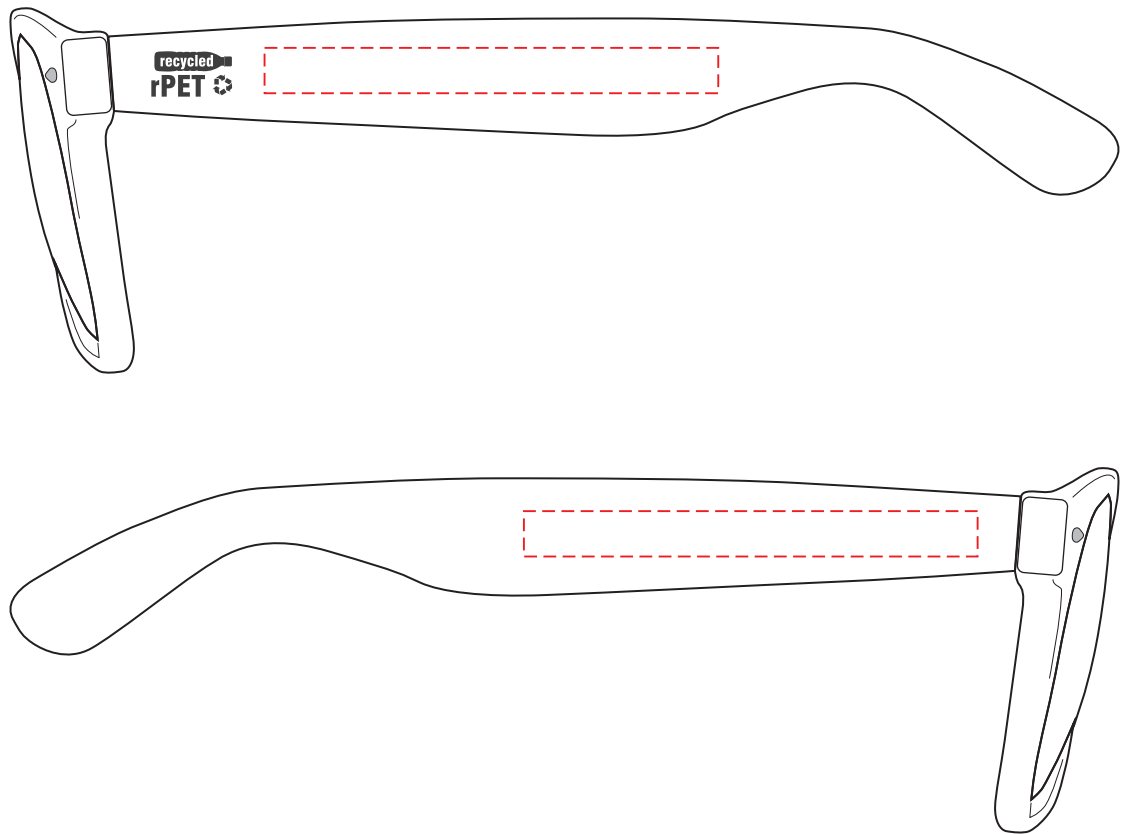

V8092

Miejsce znakowania
Placement
Lieu de marquage

Maksymalne pole znakowania
Max area dimension
Zone de marquage maximale
[mm]

Technika znakowania
Technique
Technique de marquage

item left side
item right side

60x6
60x6

T
T

Scale 1:1

V8092

Miejsce znakowania
Placement
Lieu de marquage

Maksymalne pole znakowania
Max area dimension
Zone de marquage maximale
[mm]

Technika znakowania
Technique
Technique de marquage

item left side
item right side

50x6
50x6

FC
FC

Scale 1:1