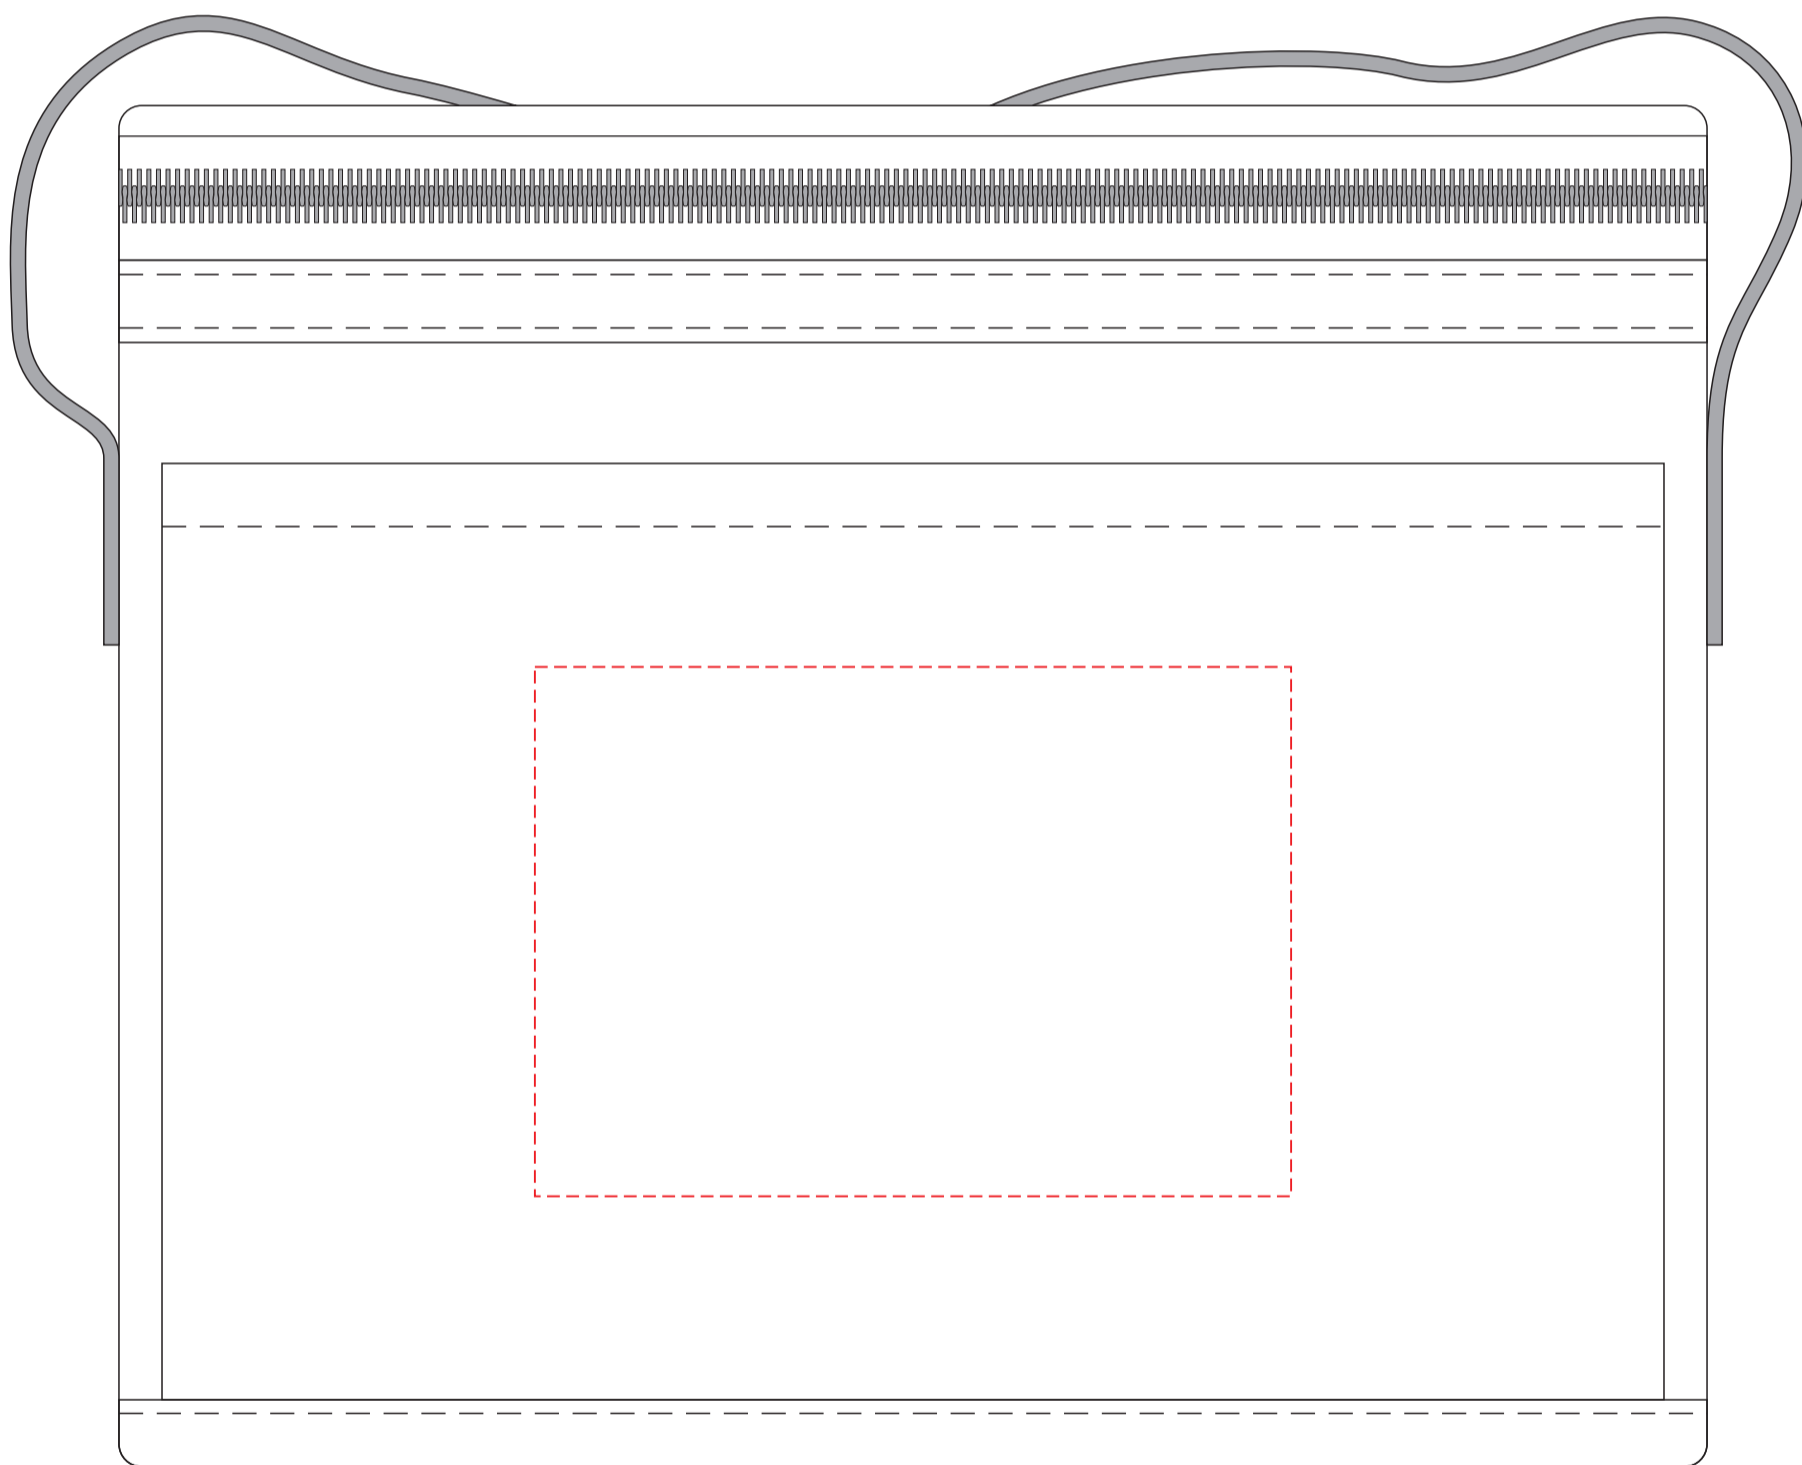

V8252

Miejsce znakowania
Placement

Maksymalne pole znakowania
Max area dimension
[mm]

Technika znakowania
Technique

item front

100x70

TF

Scale 1:1

V8252

**Miejsce znakowania
Placement**

**Maksymalne pole znakowania
Max area dimension
[mm]**

**Technika znakowania
Technique**

item top

130x80

TF

Scale 1:1