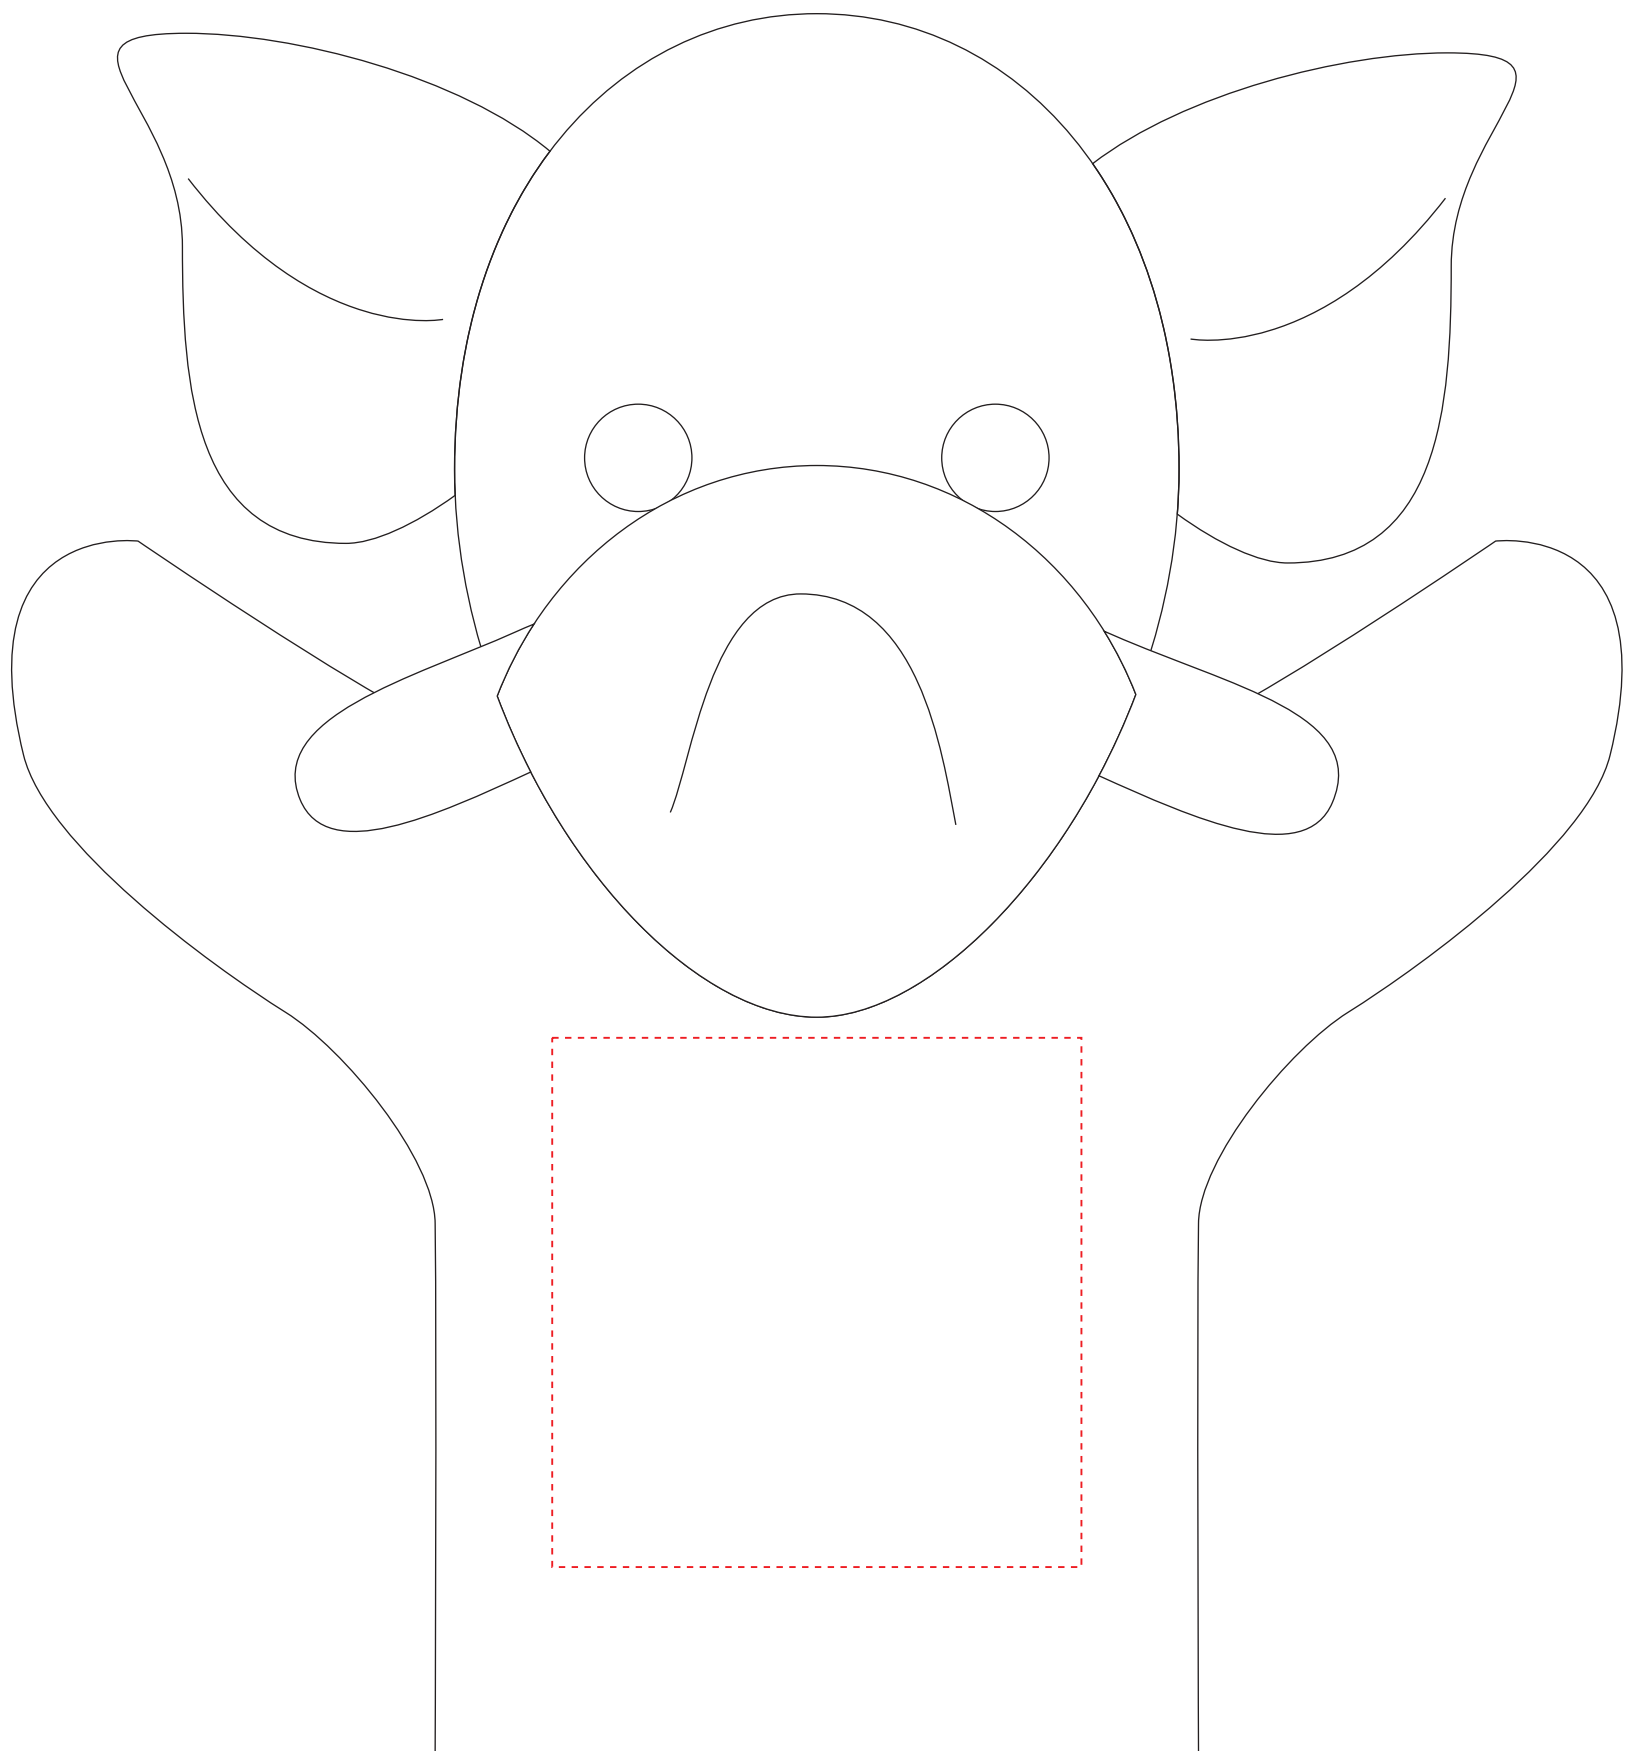

# HE696

Miejsce znakowania  
Placement

Maksymalne pole znakowania  
Max area dimension  
[mm]

Technika znakowania  
Technique

Item front

70x70

TF

**Scale 1:1**

# HE696

Miejsce znakowania  
Placement

Maksymalne pole znakowania  
Max area dimension  
[mm]

Technika znakowania  
Technique

Item back

70x70

TF

**Scale 1:1**