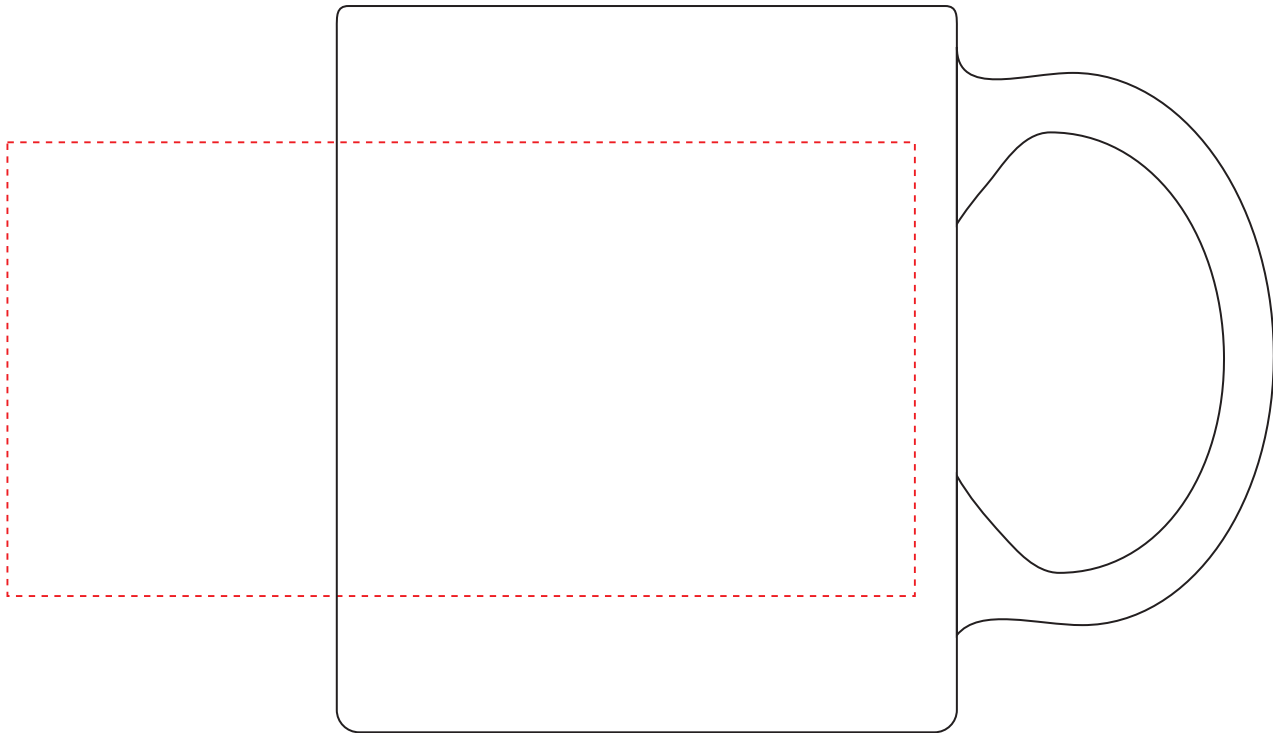

V8507

**Miejsce znakowania
Placement**

**Maksymalne pole znakowania
Max area dimension
[mm]**

**Technika znakowania
Technique**

left side

120x60

S3

Scale 1:1

V8507

**Miejsce znakowania
Placement**

**Maksymalne pole znakowania
Max area dimension
[mm]**

**Technika znakowania
Technique**

right side

120x60

S3

Scale 1:1

V8507

**Miejsce znakowania
Placement**

**Maksymalne pole znakowania
Max area dimension
[mm]**

**Technika znakowania
Technique**

left side

30x50

T3

Scale 1:1

V8507

**Miejsce znakowania
Placement**

**Maksymalne pole znakowania
Max area dimension
[mm]**

**Technika znakowania
Technique**

right side

30x50

T3

Scale 1:1