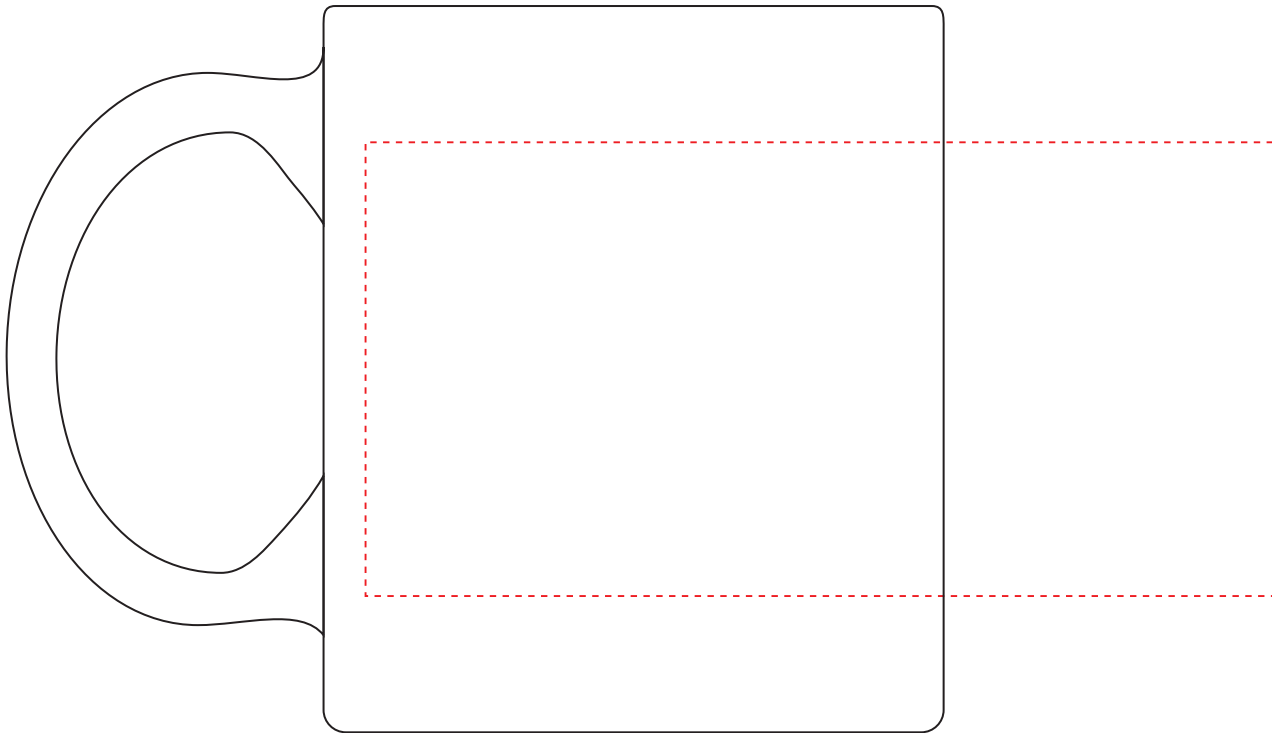

V8507

**Miejsce znakowania
Placement**

**Maksymalne pole znakowania
Max area dimension
[mm]**

**Technika znakowania
Technique**

left side

120x60

S3

Scale 1:1

V8507

**Miejsce znakowania
Placement**

**Maksymalne pole znakowania
Max area dimension
[mm]**

**Technika znakowania
Technique**

right side

120x60

S3

Scale 1:1

V8507

**Miejsce znakowania
Placement**

**Maksymalne pole znakowania
Max area dimension
[mm]**

**Technika znakowania
Technique**

left side

30x50

T3

Scale 1:1

V8507

**Miejsce znakowania
Placement**

**Maksymalne pole znakowania
Max area dimension
[mm]**

**Technika znakowania
Technique**

right side

30x50

T3

Scale 1:1