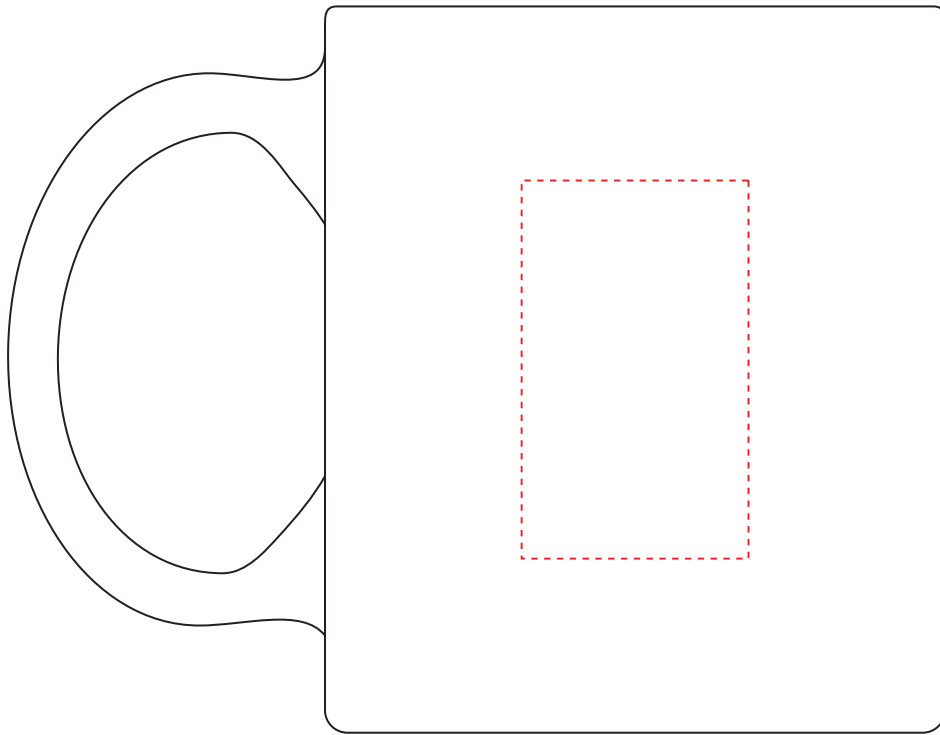

V8507

**Miejsce znakowania
Placement**

**Maksymalne pole znakowania
Max area dimension
[mm]**

**Technika znakowania
Technique**

left side

120x60

S3

Scale 1:1

V8507

**Miejsce znakowania
Placement**

**Maksymalne pole znakowania
Max area dimension
[mm]**

**Technika znakowania
Technique**

left side

30x50

T3

Scale 1:1

V8507

**Miejsce znakowania
Placement**

**Maksymalne pole znakowania
Max area dimension
[mm]**

**Technika znakowania
Technique**

right side

30x50

T3

Scale 1:1

V8507

**Miejsce znakowania
Placement**

**Maksymalne pole znakowania
Max area dimension
[mm]**

**Technika znakowania
Technique**

item front

30x50

T3

Scale 1:1