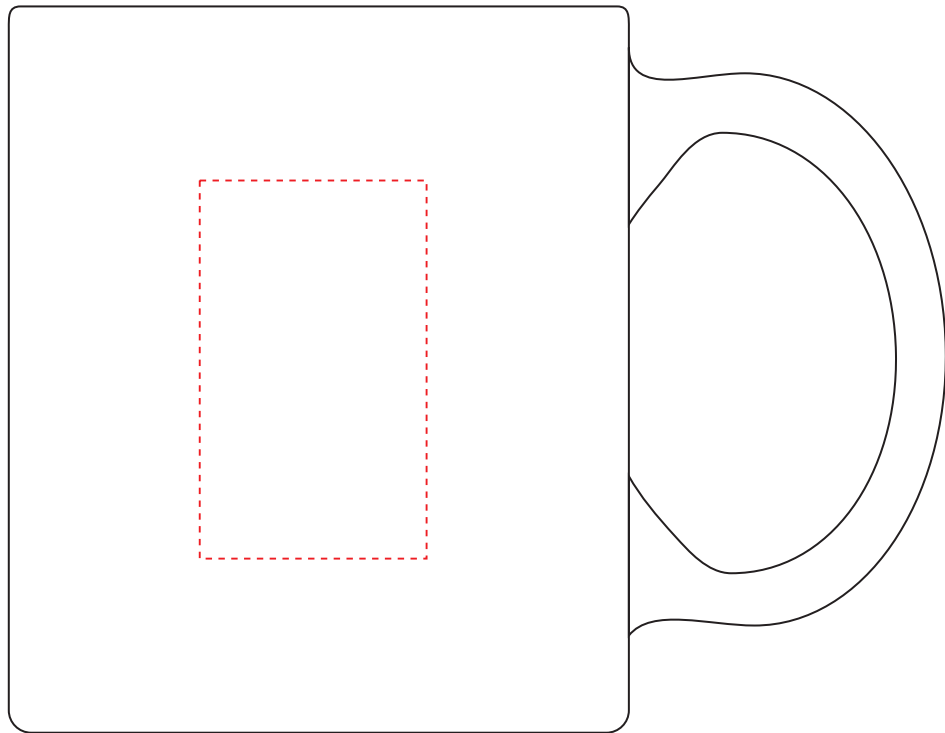

V8507

**Miejsce znakowania
Placement**

**Maksymalne pole znakowania
Max area dimension
[mm]**

**Technika znakowania
Technique**

left side

120x60

S3

Scale 1:1

V8507

**Miejsce znakowania
Placement**

**Maksymalne pole znakowania
Max area dimension
[mm]**

**Technika znakowania
Technique**

right side

120x60

S3

Scale 1:1

V8507

**Miejsce znakowania
Placement**

**Maksymalne pole znakowania
Max area dimension
[mm]**

**Technika znakowania
Technique**

left side

30x50

T3

Scale 1:1

V8507

**Miejsce znakowania
Placement**

**Maksymalne pole znakowania
Max area dimension
[mm]**

**Technika znakowania
Technique**

right side

30x50

T3

Scale 1:1