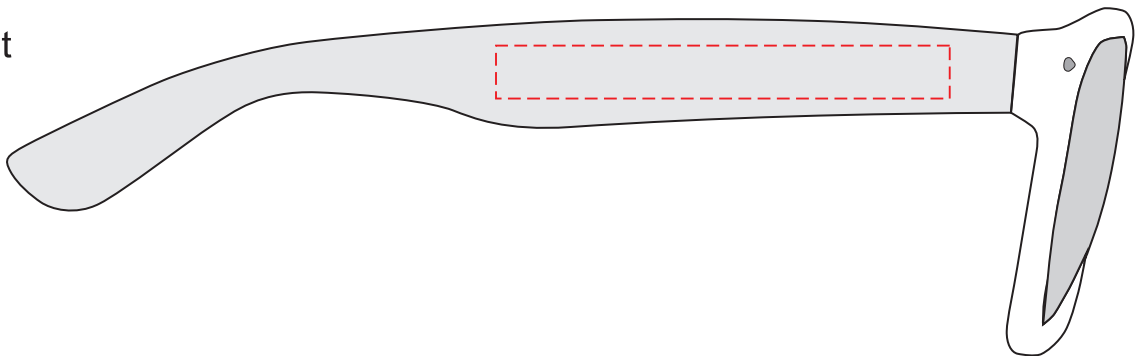

**V8669**

Miejsce znakowania  
Placement  
Lieu de marquage

Maksymalne pole znakowania  
Max area dimension  
Zone de marquage maximale  
[mm]

Technika znakowania  
Technique  
Technique de marquage

item left side  
item right side

60x7  
60x7

T  
T

left

right

**Scale 1:1**

**V8669**

**Miejsce znakowania**  
**Placement**  
**Lieu de marquage**

**Maksymalne pole znakowania**  
**Max area dimension**  
**Zone de marquage maximale**  
**[mm]**

**Technika znakowania**  
**Technique**  
**Technique de marquage**

item left side  
item right side

50x7  
50x7

FC  
FC

left

right

**Scale 1:1**