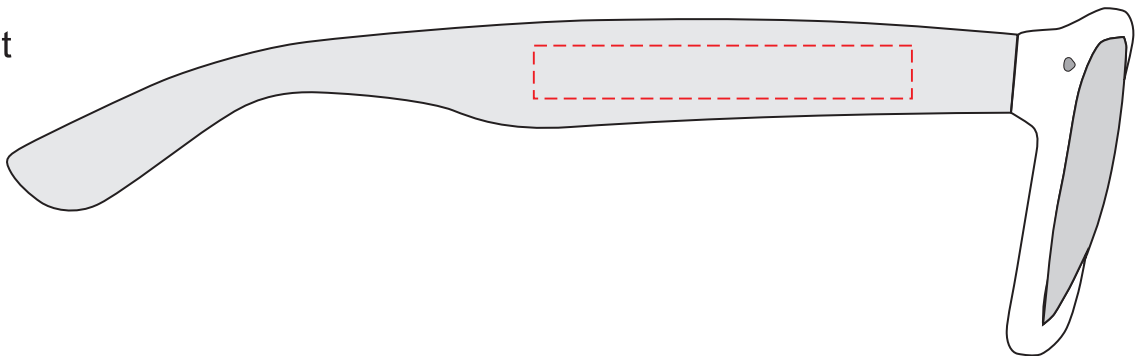

**V8669**

Miejsce znakowania  
Placement  
Lieu de marquage

Maksymalne pole znakowania  
Max area dimension  
Zone de marquage maximale  
[mm]

Technika znakowania  
Technique  
Technique de marquage

item left side  
item right side

60x7  
60x7

T  
T

left

right

**Scale 1:1**

**V8669**

**Miejsce znakowania**  
**Placement**  
**Lieu de marquage**

**Maksymalne pole znakowania**  
**Max area dimension**  
**Zone de marquage maximale**  
**[mm]**

**Technika znakowania**  
**Technique**  
**Technique de marquage**

item left side  
item right side

50x7  
50x7

FC  
FC

left

right

**Scale 1:1**