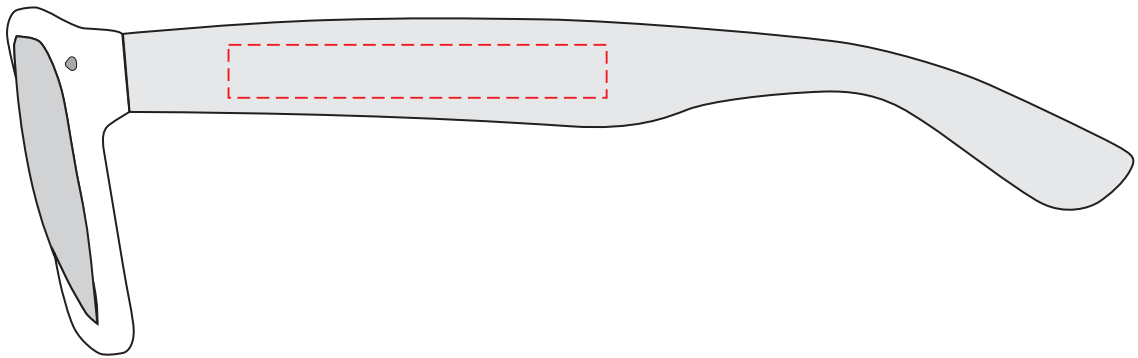

**V8669**

Miejsce znakowania  
Placement  
Lieu de marquage

Maksymalne pole znakowania  
Max area dimension  
Zone de marquage maximale  
[mm]

Technika znakowania  
Technique  
Technique de marquage

item left side  
item right side

60x7  
60x7

T  
T

left

right

**Scale 1:1**

**V8669**

**Miejsce znakowania**  
**Placement**  
**Lieu de marquage**

**Maksymalne pole znakowania**  
**Max area dimension**  
**Zone de marquage maximale**  
**[mm]**

**Technika znakowania**  
**Technique**  
**Technique de marquage**

item left side  
item right side

50x7  
50x7

FC  
FC

left

right

**Scale 1:1**