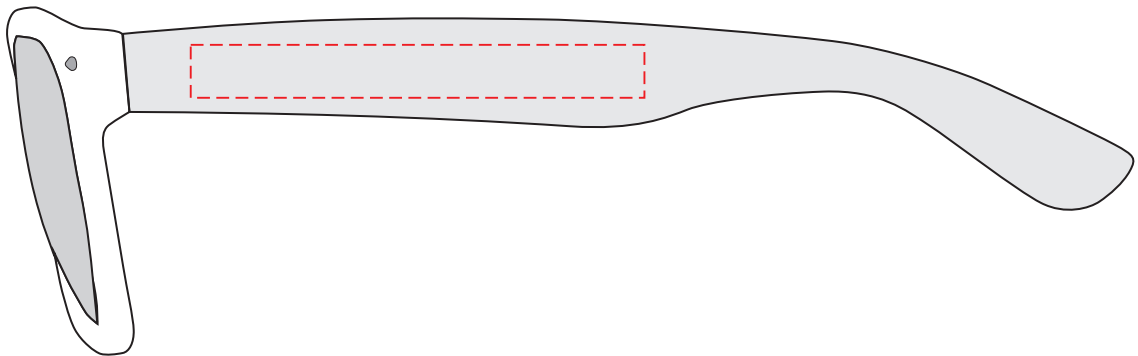

**V8669**

Miejsce znakowania  
Placement  
Lieu de marquage

Maksymalne pole znakowania  
Max area dimension  
Zone de marquage maximale  
[mm]

Technika znakowania  
Technique  
Technique de marquage

item left side  
item right side

60x7  
60x7

T  
T

left

right

**Scale 1:1**

**V8669**

**Miejsce znakowania**  
**Placement**  
**Lieu de marquage**

**Maksymalne pole znakowania**  
**Max area dimension**  
**Zone de marquage maximale**  
**[mm]**

**Technika znakowania**  
**Technique**  
**Technique de marquage**

item left side  
item right side

50x7  
50x7

FC  
FC

left

right

**Scale 1:1**