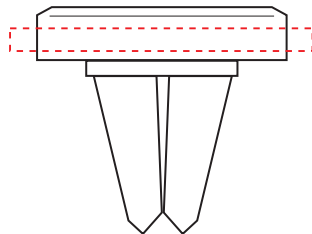

**V8774**

**Miejsce znakowania  
Placement**

**Maksymalne pole znakowania  
Max area dimension  
[mm]**

**Technika znakowania  
Technique**

phone car holder

25x25

T3

**Scale 1:1**

# V8774

Miejsce znakowania  
Placement

Maksymalne pole znakowania  
Max area dimension  
[mm]

Technika znakowania  
Technique

phone car holder

40x3

T4

**Scale 1:1**

**V8774**

**Miejsce znakowania  
Placement**

**Maksymalne pole znakowania  
Max area dimension  
[mm]**

**Technika znakowania  
Technique**

item badge

25x25

T2

**Scale 1:1**

**V8774**

**Miejsce znakowania  
Placement**

**Maksymalne pole znakowania  
Max area dimension  
[mm]**

**Technika znakowania  
Technique**

casing front

30x5

T4

**Scale 1:1**