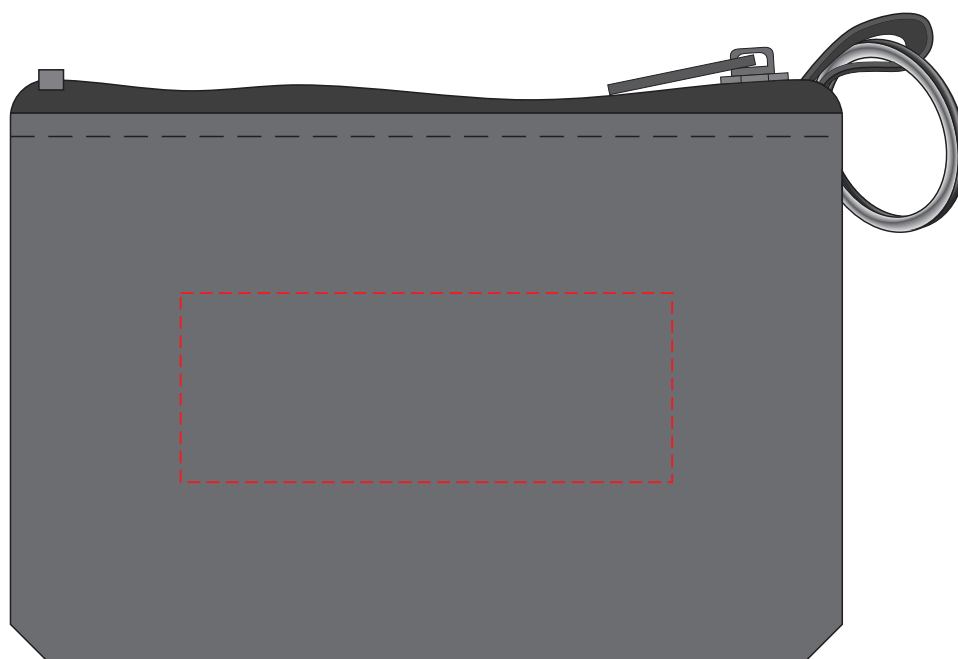

**V9367**

Miejsce znakowania  
Placement  
Lieu de marquage

Maksymalne pole znakowania  
Max area dimension  
Zone de marquage maximale  
[mm]

Technika znakowania  
Technique  
Technique de marquage

item front

65x25

L

**Scale 1:1**