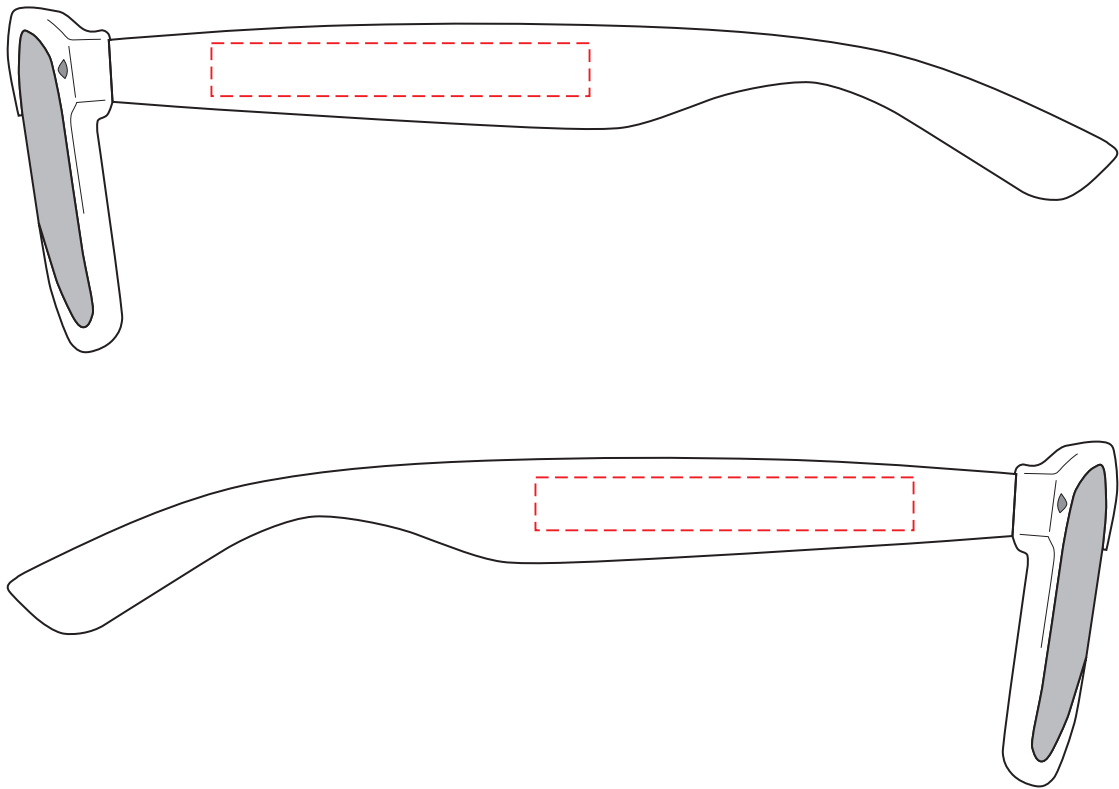

V9676

Miejsce znakowania
Placement
Lieu de marquage

Maksymalne pole znakowania
Max area dimension
Zone de marquage maximale
[mm]

Technika znakowania
Technique
Technique de marquage

item left side
item right side

60x7
60x7

T
T

Scale 1:1

V9676

Miejsce znakowania
Placement
Lieu de marquage

Maksymalne pole znakowania
Max area dimension
Zone de marquage maximale
[mm]

Technika znakowania
Technique
Technique de marquage

item left side
item right side

50x7
50x7

FC
FC

Scale 1:1