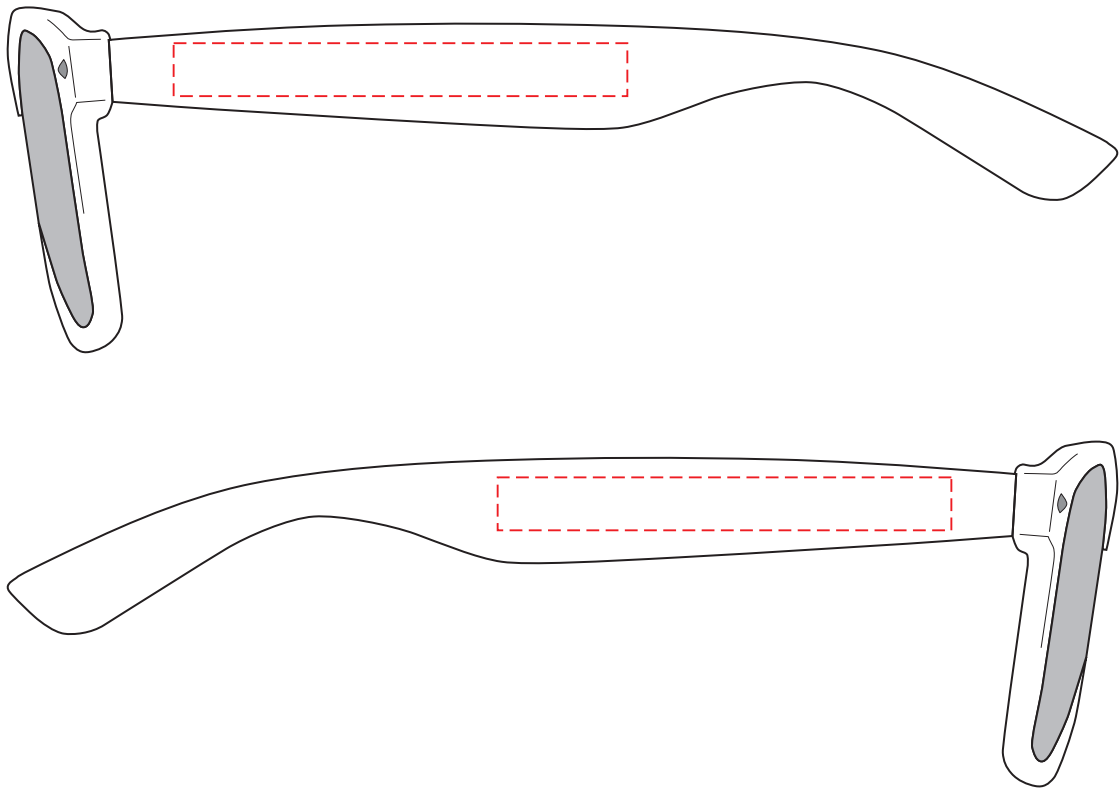

V9676

Miejsce znakowania
Placement
Lieu de marquage

Maksymalne pole znakowania
Max area dimension
Zone de marquage maximale
[mm]

Technika znakowania
Technique
Technique de marquage

item left side
item right side

60x7
60x7

T
T

Scale 1:1

V9676

Miejsce znakowania
Placement
Lieu de marquage

Maksymalne pole znakowania
Max area dimension
Zone de marquage maximale
[mm]

Technika znakowania
Technique
Technique de marquage

item left side
item right side

50x7
50x7

FC
FC

Scale 1:1