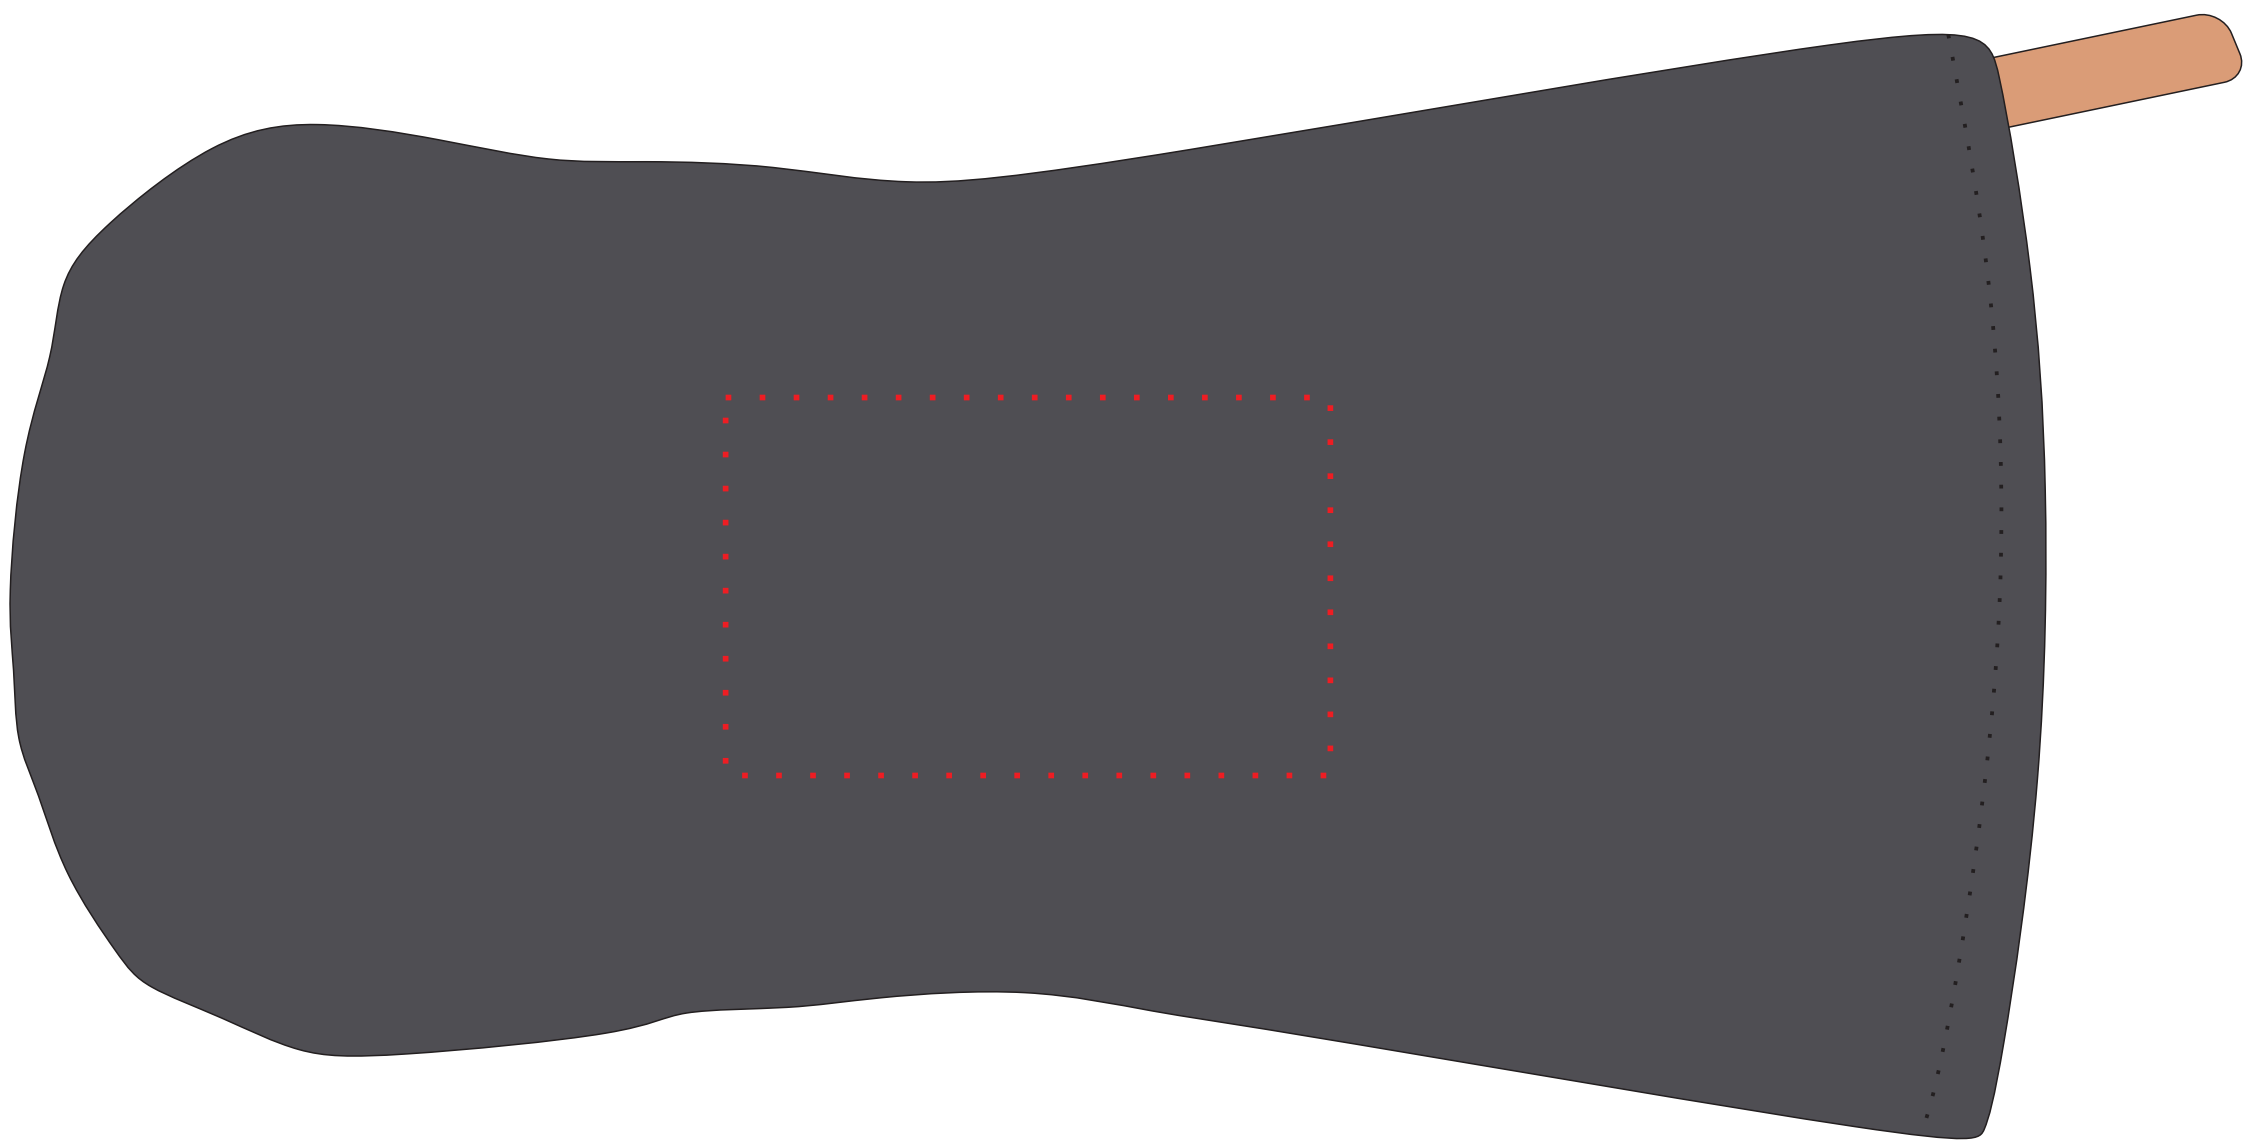

VG037

Miejsce znakowania
Placement

Maksymalne pole znakowania
Max area dimension
[mm]

Technika znakowania
Technique

item - top

80x50

TF, DTF

Scale 1:1