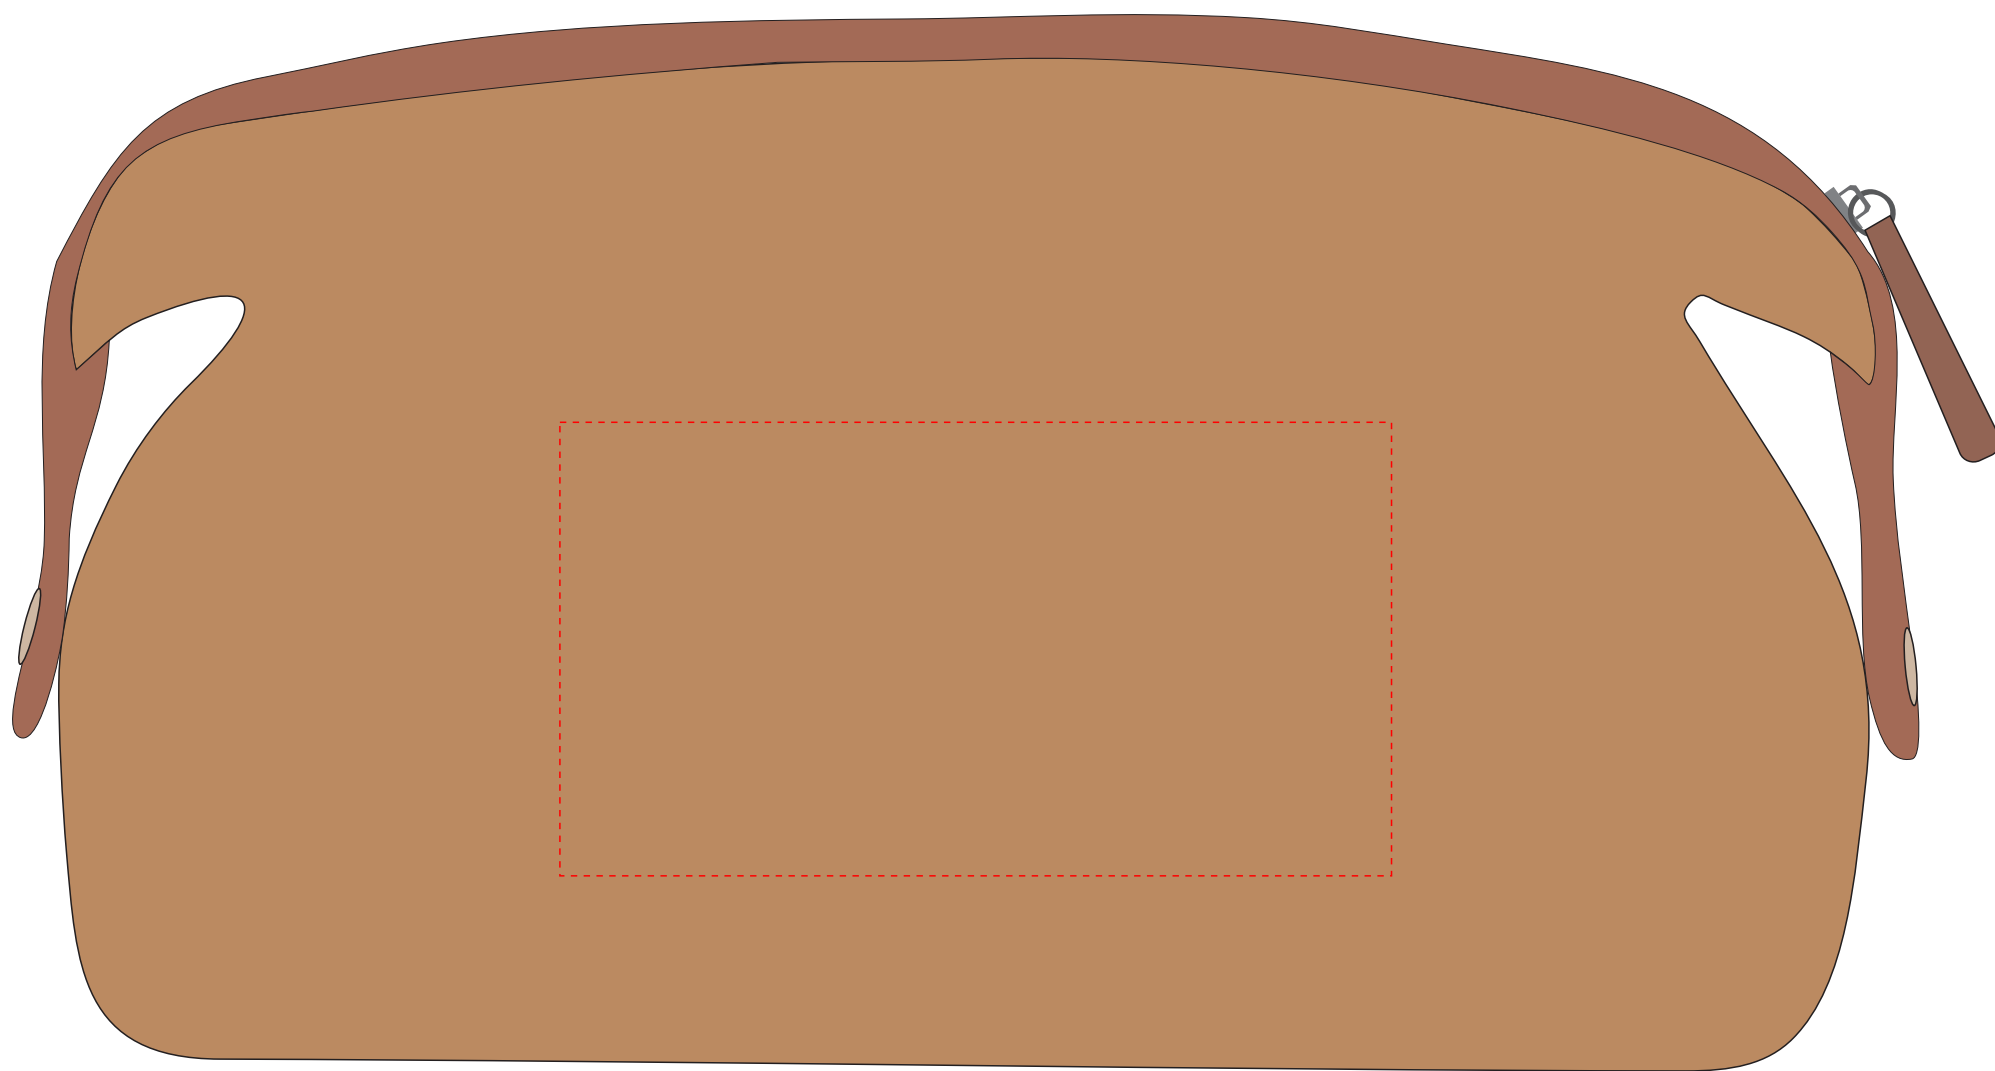

# Vg093

Miejsce znakowania  
Placement

Maksymalne pole znakowania  
Max area dimension  
[mm]

Technika znakowania  
Technique

item front

110x60

TF,DTF,S

**Scale 1:1**