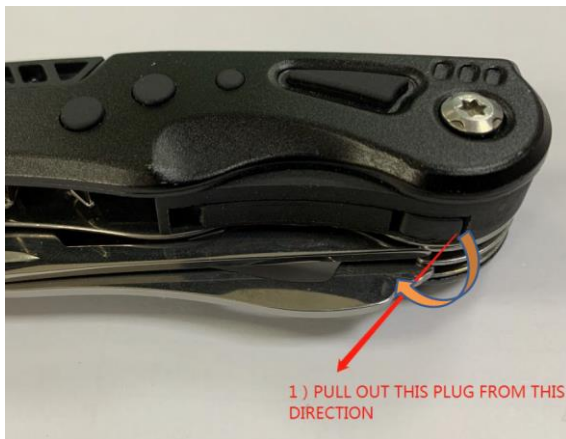

Narzędzie wielofunkcyjne 10 elementów, Kod towaru: V7231-03, Nr serii: ZZ-32/22/IMP.

Do użytku przez osoby dorosłe zgodnie z przeznaczeniem, zawiera drobne oraz ostre elementy. Produkt zużyty należy wyrzucić do odpadów metalowych. Zużyte baterie należy przekazać do utylizacji wyspecjalizowanej firmie.

Spis elementów:

1. Klucz nastawny francuski
2. Ostrze
3. Otwieracz do butelek
4. Otwieracz do puszek
5. Klucz sześciokątny
6. Płaski śrubokręt
7. Duży śrubokręt Philips
8. Mały płaski śrubokręt
9. Latarka LED
10. Brzeszczot

Latarkę zasilają baterie 2 x CR1616 (zawarte w zestawie).

Multifunction tool 10 elements, Product code: V7231-03, Nr serii: ZZ-32/22/IMP.

For use by adults as intended in proper way, it contains small and sharp elements. Used product should be disposed of with metal waste. Batteries should be handled specialised institution for utilization.

AXPOL Trading sp. z o.o. sp. k., ul. Krzemowa 3, Złotniki, 62-002 Suchy Las, Poland

Content:

1. Wrench
2. Blade
3. Bottle Opener
4. Can Opener
5. Hex Wrench
6. Flat Screwdriver
7. Large Philips Screwdriver
8. Small Flat Screwdriver
9. LED Torch
10. Saw Blade

LED torch is charged by 2 CR1616 batteries (included in set).

Jak wymienić baterię/How to replace battery ?

Należy podważyć wskazane na rysunku miejsce i wyciągnąć schowek na baterie.

Importer: AXPOL Trading sp. z o.o. sp. k., ul. Krzemowa 3, Złotniki, 62-002 Suchy Las, Poland