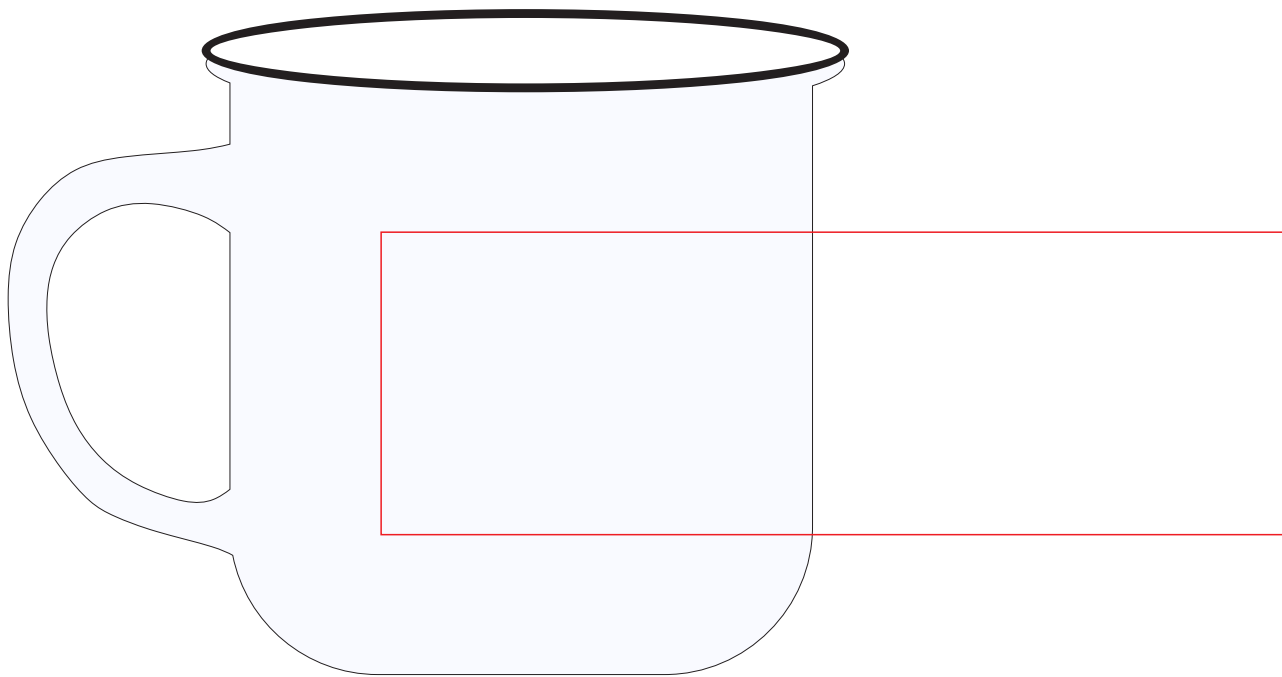

P434.03x

**Miejsce znakowania
Placement**

**Maksymalne pole znakowania
Max area dimension
[mm]**

**Technika znakowania
Technique**

item - left side

35x50

T

Scale 1:1

P434.03x		
Miejsce znakowania Placement	Maksymalne pole znakowania Max area dimension [mm]	Technika znakowania Technique
item - left side	120 x 40	S

Scale 1:1

P434.03x		
Miejsce znakowania Placement	Maksymalne pole znakowania Max area dimension [mm]	Technika znakowania Technique
item - right side	120 x 40	S

Scale 1:1

P434.03x

**Miejsce znakowania
Placement**

**Maksymalne pole znakowania
Max area dimension
[mm]**

**Technika znakowania
Technique**

item - right side

35x50

T

Scale 1:1

P434.03x

**Miejsce znakowania
Placement**

**Maksymalne pole znakowania
Max area dimension
[mm]**

**Technika znakowania
Technique**

item - front

35x50

T