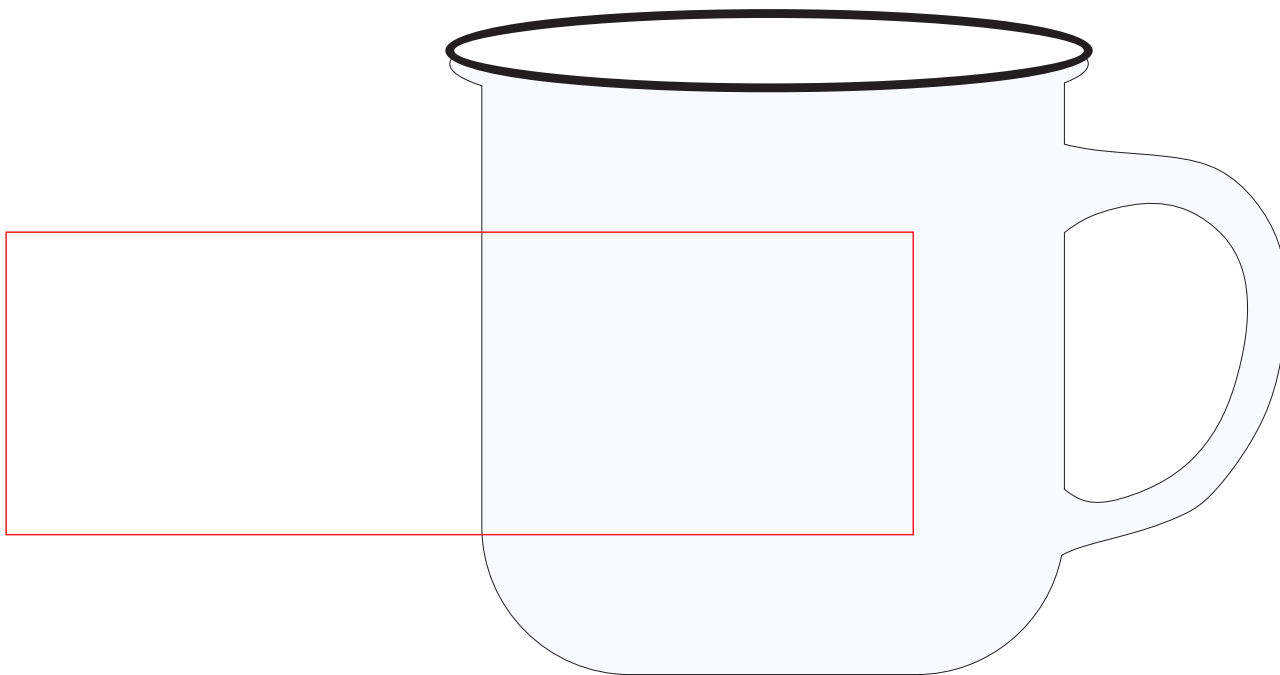

P434.03x

**Miejsce znakowania
Placement**

**Maksymalne pole znakowania
Max area dimension
[mm]**

**Technika znakowania
Technique**

item - left side

35x50

T

Scale 1:1

P434.03x		
Miejsce znakowania Placement	Maksymalne pole znakowania Max area dimension [mm]	Technika znakowania Technique
item - left side	120 x 40	S

Scale 1:1

P434.03x		
Miejsce znakowania Placement	Maksymalne pole znakowania Max area dimension [mm]	Technika znakowania Technique
item - right side	120 x 40	S

Scale 1:1

P434.03x

**Miejsce znakowania
Placement**

**Maksymalne pole znakowania
Max area dimension
[mm]**

**Technika znakowania
Technique**

item - right side

35x50

T

Scale 1:1

P434.03x

**Miejsce znakowania
Placement**

**Maksymalne pole znakowania
Max area dimension
[mm]**

**Technika znakowania
Technique**

item - front

35x50

T