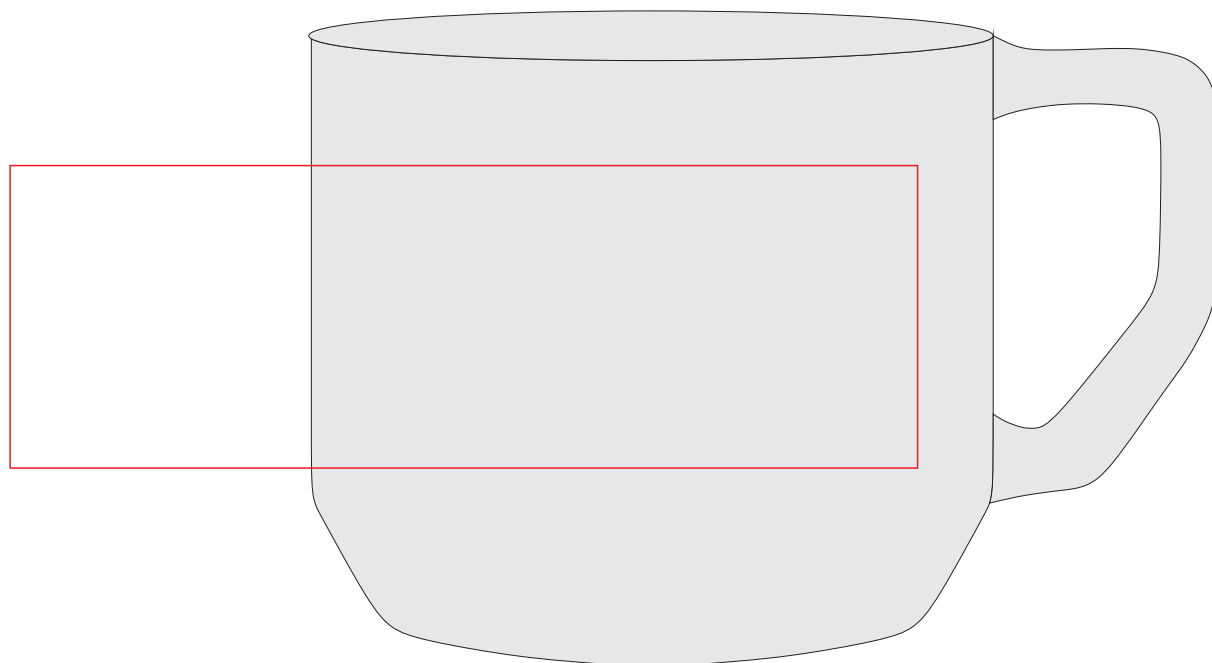

P434.04x

**Miejsce znakowania
Placement**

**Maksymalne pole znakowania
Max area dimension
[mm]**

**Technika znakowania
Technique**

item - right side

120x40

S

Scale 1:1