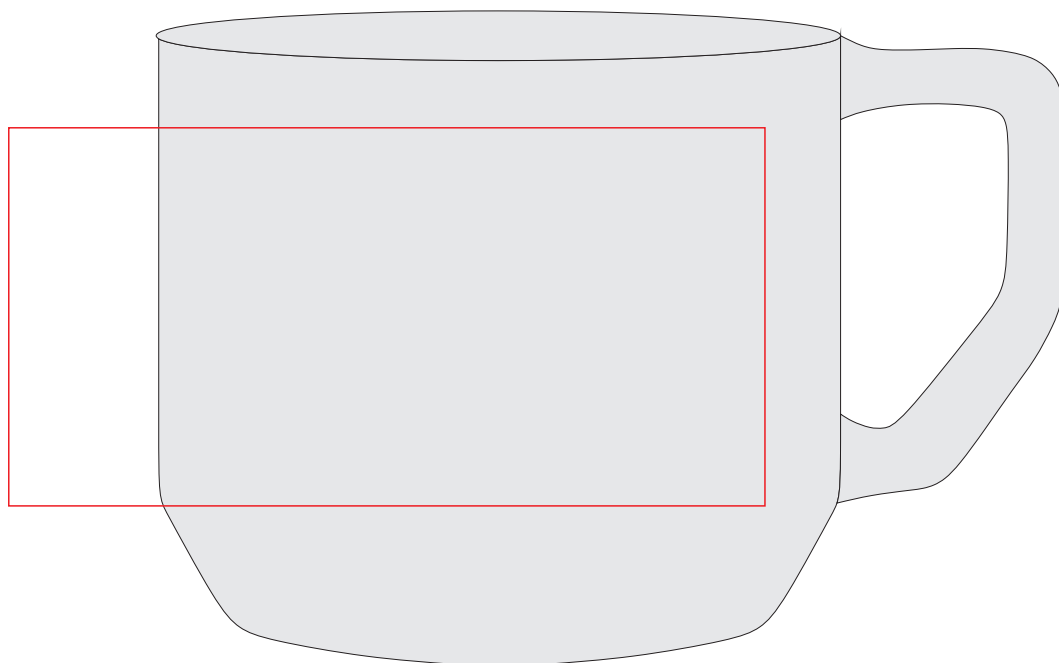

P434.04x

**Miejsce znakowania
Placement**

**Maksymalne pole znakowania
Max area dimension
[mm]**

**Technika znakowania
Technique**

item - left side

100x50

L

Scale 1:1

P434.04x

**Miejsce znakowania
Placement**

**Maksymalne pole znakowania
Max area dimension
[mm]**

**Technika znakowania
Technique**

item - right side

100x50

L

Scale 1:1