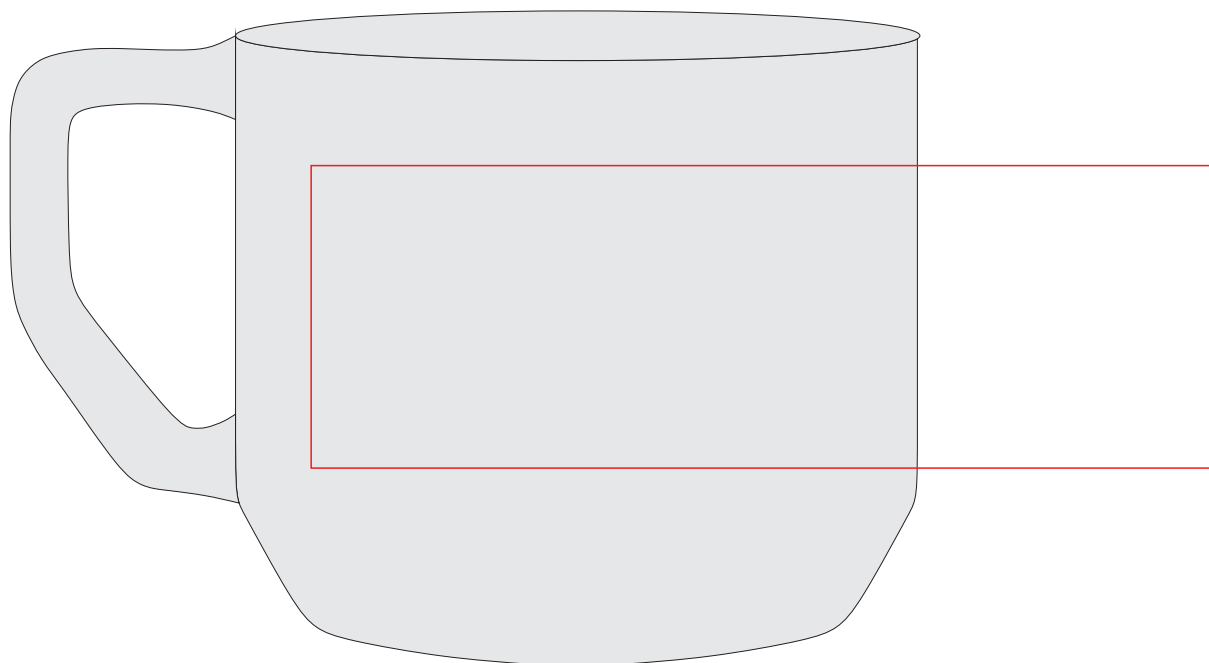

P434.04x

**Miejsce znakowania
Placement**

**Maksymalne pole znakowania
Max area dimension
[mm]**

**Technika znakowania
Technique**

item - left side

120x40

S

Scale 1:1