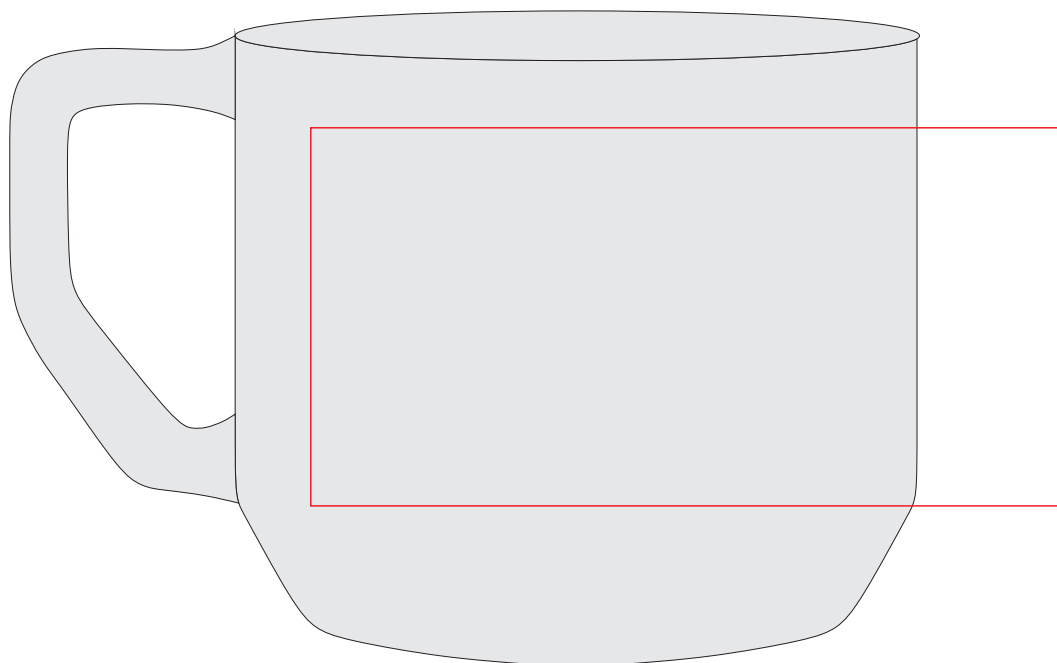

P434.04x

**Miejsce znakowania
Placement**

**Maksymalne pole znakowania
Max area dimension
[mm]**

**Technika znakowania
Technique**

item - left side

100x50

L

Scale 1:1