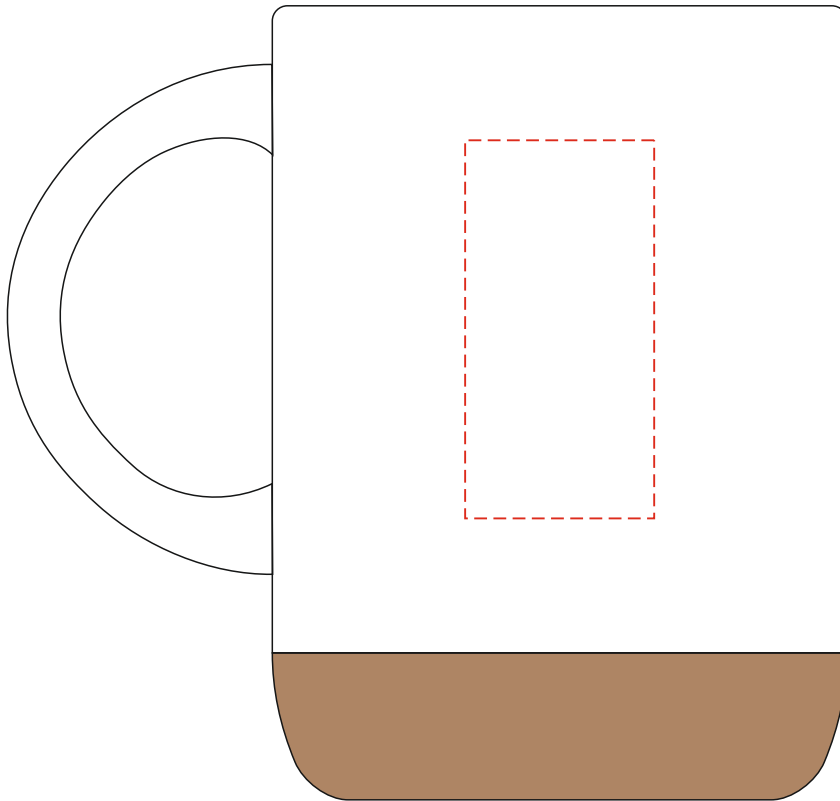

P434.08

Miejsce znakowania
Placement
Lieu de marquage

Maksymalne pole znakowania
Max area dimension
Zone de marquage maximale
[mm]

Technika znakowania
Technique
Technique de marquage

item left side

25x50

T

Scale 1:1

P434.08

Miejsce znakowania
Placement
Lieu de marquage

Maksymalne pole znakowania
Max area dimension
Zone de marquage maximale
[mm]

Technika znakowania
Technique
Technique de marquage

item right side

25x50

T

Scale 1:1

P434.08

Miejsce znakowania
Placement
Lieu de marquage

Maksymalne pole znakowania
Max area dimension
Zone de marquage maximale
[mm]

Technika znakowania
Technique
Technique de marquage

item left side

50x50

S

Scale 1:1