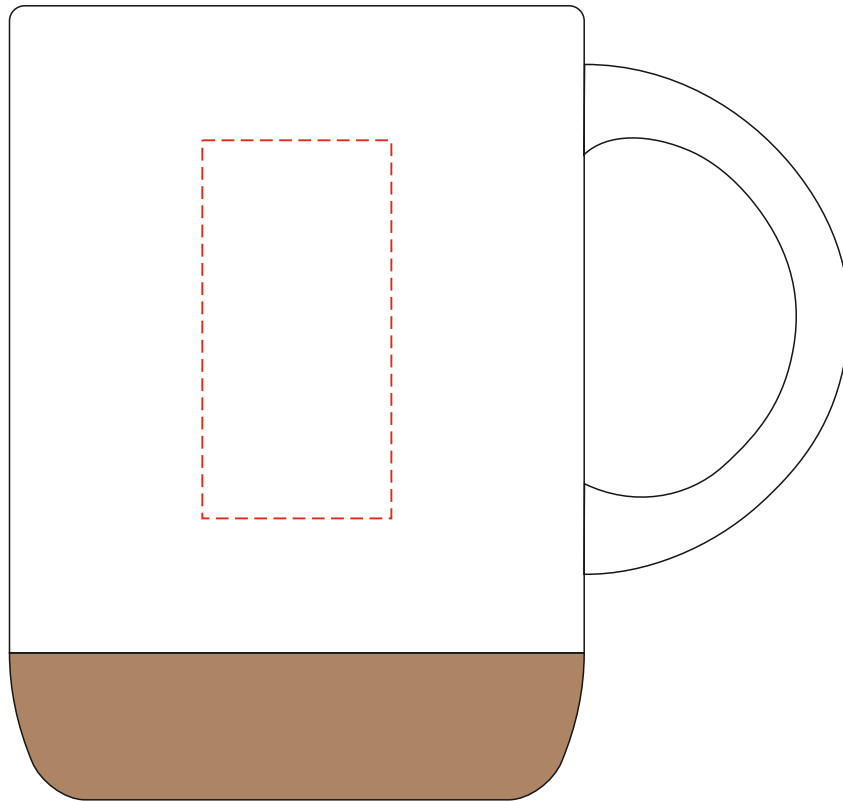

P434.08

Miejsce znakowania
Placement
Lieu de marquage

Maksymalne pole znakowania
Max area dimension
Zone de marquage maximale
[mm]

Technika znakowania
Technique
Technique de marquage

item left side

25x50

T

Scale 1:1

P434.08

Miejsce znakowania
Placement
Lieu de marquage

Maksymalne pole znakowania
Max area dimension
Zone de marquage maximale
[mm]

Technika znakowania
Technique
Technique de marquage

item right side

25x50

T

Scale 1:1

P434.08

Miejsce znakowania
Placement
Lieu de marquage

Maksymalne pole znakowania
Max area dimension
Zone de marquage maximale
[mm]

Technika znakowania
Technique
Technique de marquage

item left side

50x50

S

Scale 1:1