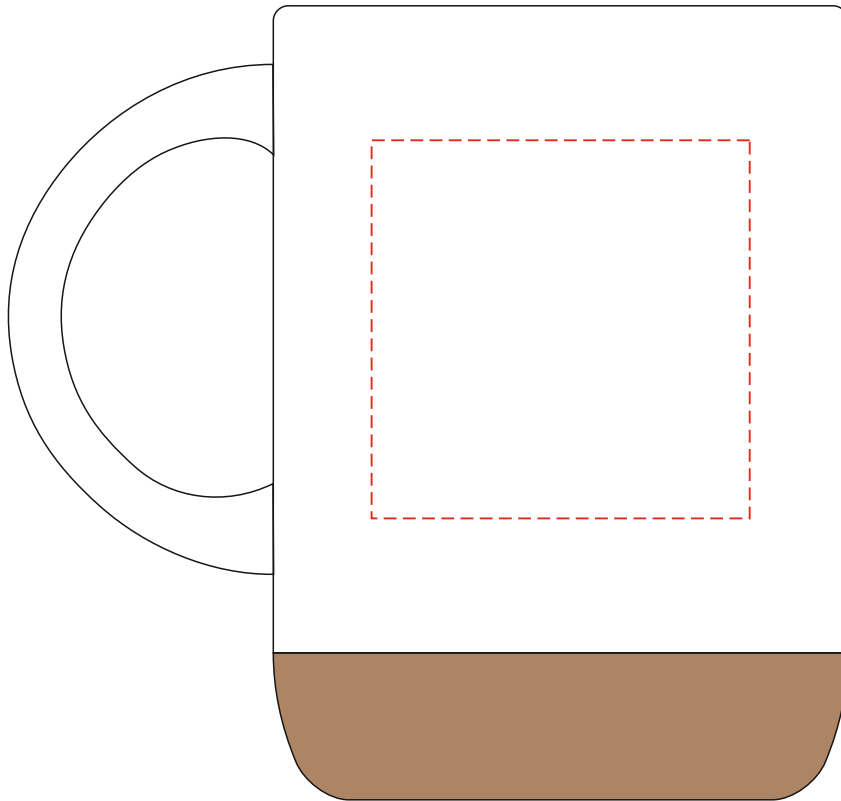

P434.08

Miejsce znakowania
Placement
Lieu de marquage

Maksymalne pole znakowania
Max area dimension
Zone de marquage maximale
[mm]

Technika znakowania
Technique
Technique de marquage

item right side

50x50

S

Scale 1:1