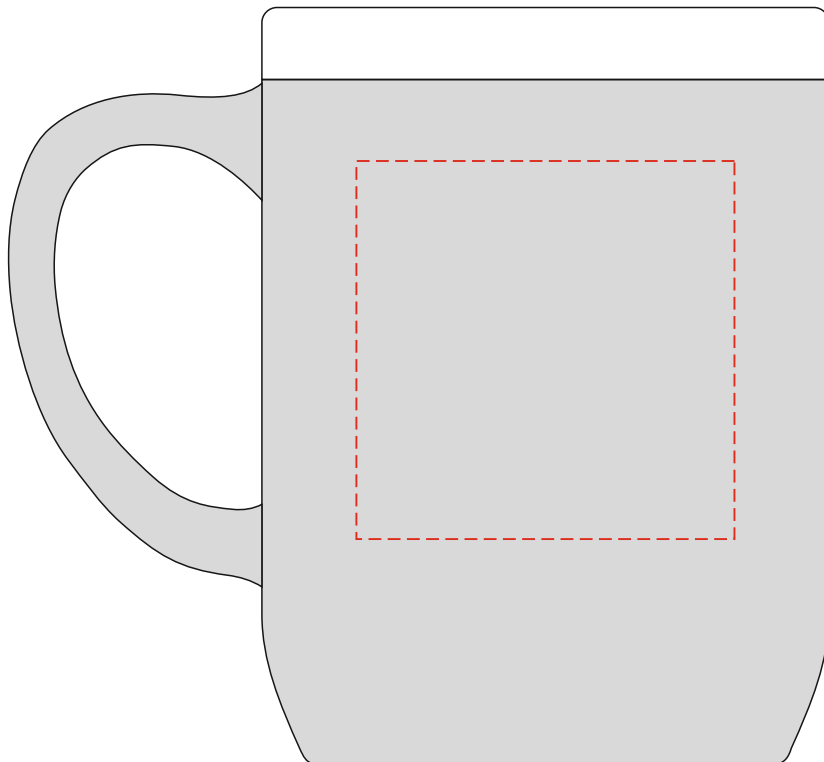

P434.09

Miejsce znakowania
Placement
Lieu de marquage

Maksymalne pole znakowania
Max area dimension
Zone de marquage maximale
[mm]

Technika znakowania
Technique
Technique de marquage

item right side

50x50

S

Scale 1:1